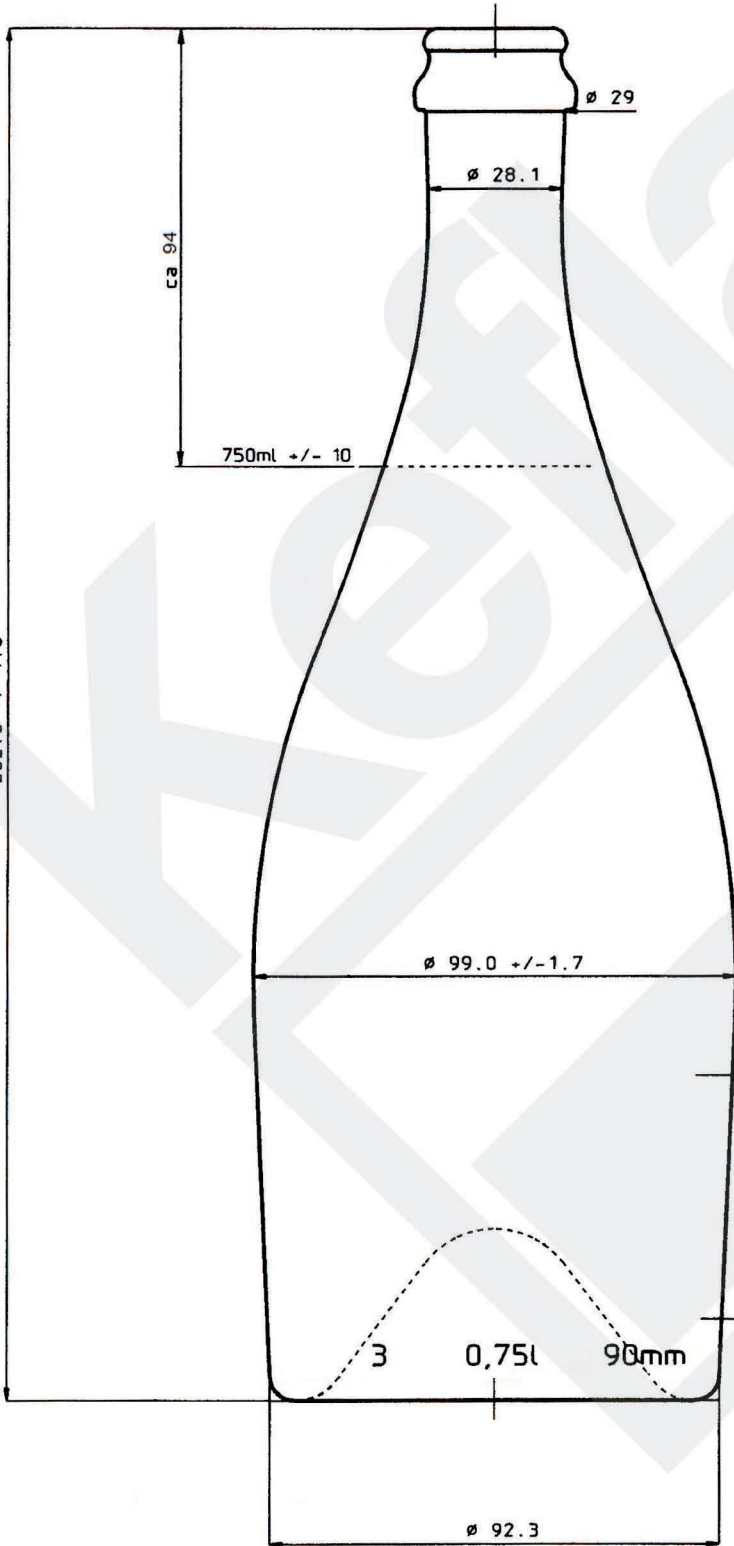

282.0 +/- 1.8

# Kefla-Glas GmbH & Co. KG

|  |                          |                      |
|--|--------------------------|----------------------|
| The drawing may not be duplicated without our permission, nor third persons be made accessible.<br>Please note § 2 no. 7 copyright Act and § 18 UWG<br>Diese Zeichnung darf ohne unsere Genehmigung weder vervielfältigt, noch dritten Personen zugänglich gemacht werden. Auf §2 Ziffer 7 Urheberges. und § 18 UWG wird hingewiesen.<br>Minimum through hole/ Mindestdurchgangsloch Hals innen:<br>Maximum allowed deviation from vertical axis/ Maximal zulässige Abweichung der vertikalen Achse: | Article/ Artikel:        | Sekt Premiere 750 ml |
|  | Finish/ Mündung:         | CC                   |
| Size/ Volumen:   | 750 ± 10 ml              |                      |
| Brmfüll/ Randvoll:   | 780 ± 10 ml              |                      |
| Filling height/ Füllhöhe:  | ~ 94 mm                  |                      |
| Weight/ Gewicht:   | ~ 935g                   |                      |
| Glass color/ Glasfarbe:  | antique green/ antikgrün |                      |
|  |                          |                      |
|  |                          |                      |
|  |                          |                      |
|  |                          |                      |