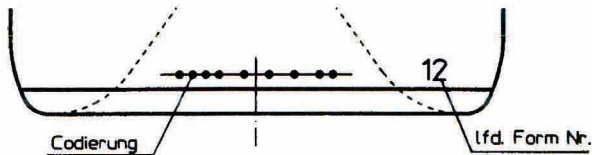

300.5 +/- 1.9

Kefla-Glas GmbH & Co. KG

The drawing may not be duplicated/Article/ Artikel:

without our permission, nor third persons be made accessible. Please note § 2 no. 7 copyright Act and § 18 UWG.

We reserve the right to make any changes without prior notice. Diese Zeichnung darf ohne unsere Genehmigung weder vervielfältigt, noch dritten Personen zugänglich gemacht werden. Auf § 2 Ziffer 7 Urhebergesetzes und § 18 UWG wird hingewiesen.

Wir behalten uns das Recht vor, ohne vorherige Ankündigung, Änderungen jeglicher Art vorzunehmen.

Sekt Innovation 750 ml

CC

Size/ Volumen: ~ 750 ± 10 ml

Birntull/ Randvoll: ~ 767 ± 10 ml

Filling height/ Füllhöhe: ~ 80 mm

Weight/ Gewicht: ~ 950 g

Glass color/ Glasfarbe: white flint/ weiß

Minimum through hole/ Mindestdurchgangsloch

Hals innen: Ø 17,5 mm

Maximum allowed deviation from vertical axis/

Maximal zulässige Abwei-

chung der vertikalen Achse