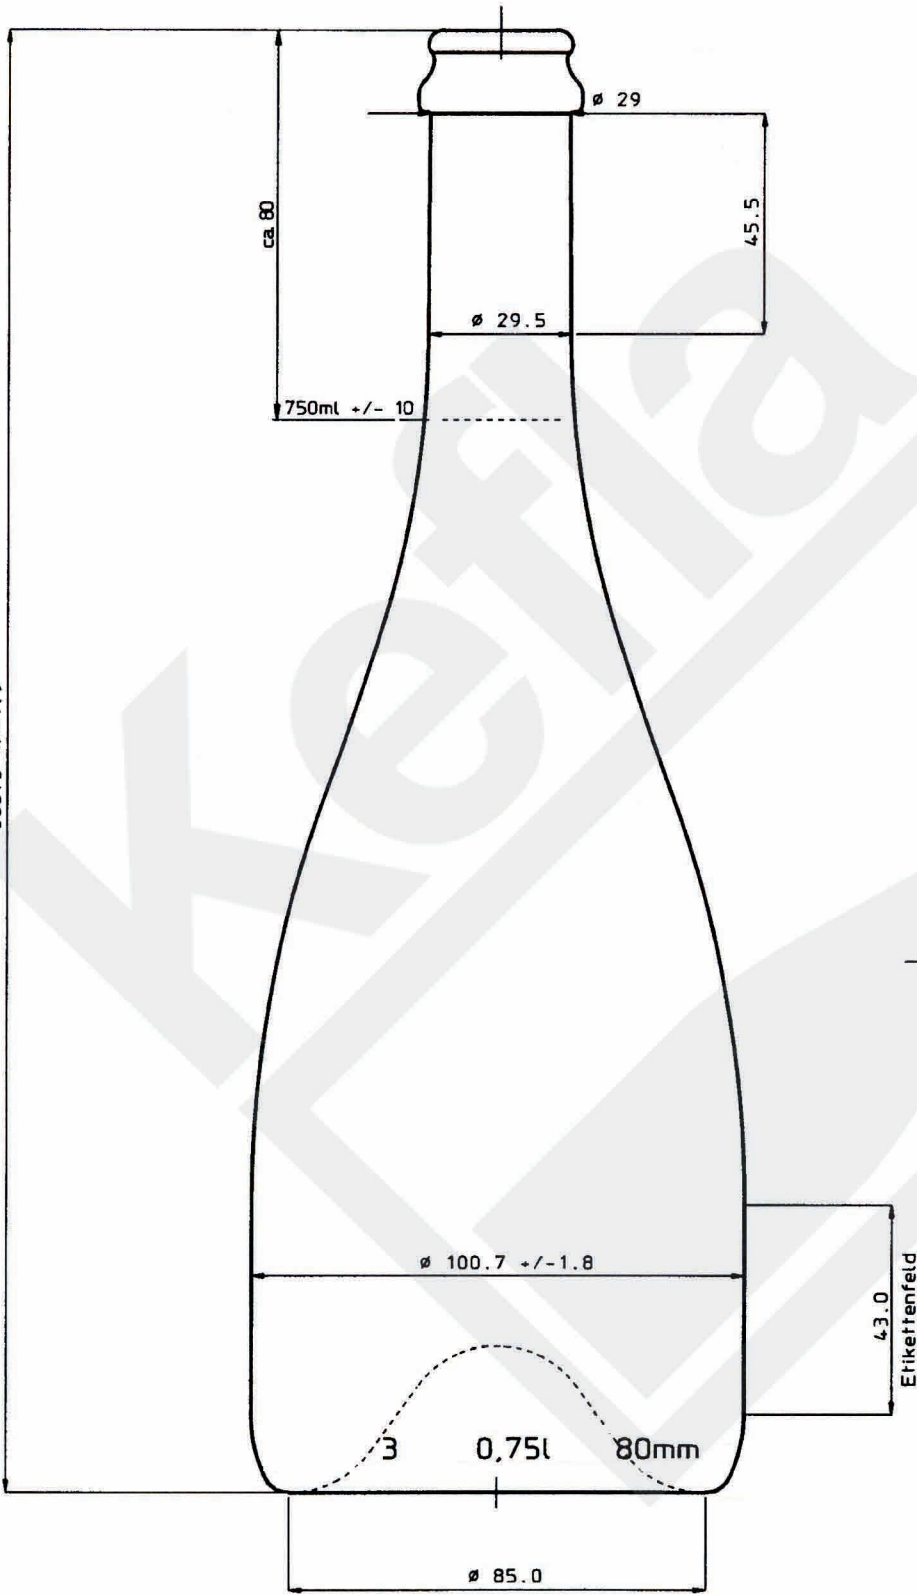

300.5 +/- 1.9

Kefla-Glas GmbH & Co. KG

The drawing may not be duplicated/Article/ Artikel:

without our permission, nor third persons be made accessible. Please note § 2 no. 7 copyright Act and § 18 UWG.

We reserve the right to make any changes without prior notice. Diese Zeichnung darf ohne unsere Genehmigung weder vervielfältigt, noch dritten Personen zugänglich gemacht werden. Auf § 2 Ziffer 7 Urhebergesetzes und § 18 UWG wird hingewiesen.

Wir behalten uns das Recht vor, ohne vorherige Ankündigung, Änderungen jeglicher Art vorzunehmen.

Sekt Innovation 750 ml

CC

Size/ Volumen: ~ 750 ± 10 ml

Birntull/ Randvoll: ~ 767 ± 10 ml

Filling height/ Füllhöhe: ~ 80 mm

Weight/ Gewicht: ~ 950 g

Glass color/ Glasfarbe: white flint/ weiß

Minimum through hole/ Mindestdurchgangsloch

Hals innen: Ø 17,5 mm

Maximum allowed deviation from vertical axis/

Maximal zulässige Abwei-

chung der vertikalen Achse