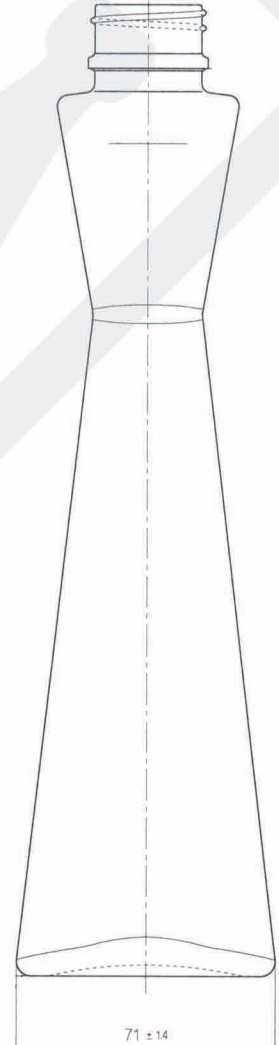

266.1 ± 1.7

Bottom view

Kefla-Glas GmbH & Co. KG

The drawing may not be duplicated without our permission, nor third persons be made accessible. Please note § 2 no. 7 copyright Act and § 18 UWG.	Article/ Artikel:	Regazza 500 ml
Diese Zeichnung darf ohne unsere Genehmigung weder vervielfältigt, noch dritten Personen zugänglich gemacht werden. Auf §2 Ziffer7 Urheberges. und § 18 UWG wird hingewiesen.	Finish/ Mündung:	GPI 33
	Size/ Volumen:	500 ± 10 ml
	Brimmüll/ Randvöll:	525 ± 10 ml
	Filling height/ Füllhöhe:	~ 38 mm
	Weight/ Gewicht:	~ 750 g
	Glass color/ Glasfarbe:	white flint/ weiß
	Minimum through hole/ Mindestdurchgangsloch Hals innen:	Ø 20,1 mm
	Maximum allowed deviation from vertical axis/ Maximal zulässige Abweichung der vertikalen Achse:	2,9 mm
	Dimensions without individual tolerance according to ISO 2768-v/ Abmessungen ohne spezielle Toleranz n. ISO 2768-v	