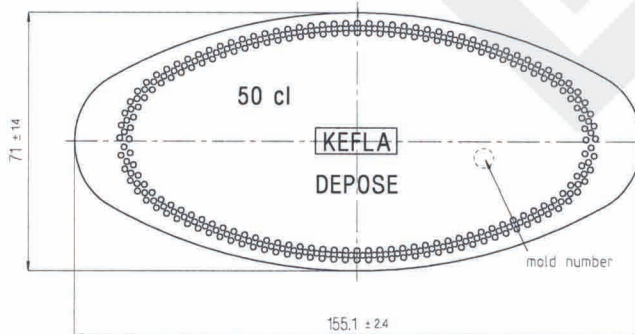

266.1 ± 1.7

Bottom view

Kefla-Glas GmbH & Co. KG

The drawing may not be duplicated without our permission, nor third persons be made accessible. Please note § 2 no. 7 copyright Act and § 18 UWG.	Article/ Artikel:	Regazza 500 ml
Diese Zeichnung darf ohne unsere Genehmigung weder vervielfältigt, noch dritten Personen zugänglich gemacht werden. Auf §2 Ziffer7 Urheberges. und § 18 UWG wird hingewiesen.	Finish/ Mündung:	GPI 33
	Size/ Volumen:	500 ± 10 ml
	Brimmüll/ Randvöll:	525 ± 10 ml
	Filling height/ Füllhöhe:	~ 38 mm
	Weight/ Gewicht:	~ 750 g
	Glass color/ Glasfarbe:	white flint/ weiß
	Minimum through hole/ Mindestdurchgangsloch Hals innen:	Ø 20,1 mm
	Maximum allowed deviation from vertical axis/ Maximal zulässige Abweichung der vertikalen Achse:	2,9 mm
	Dimensions without individual tolerance according to ISO 2768-v/ Abmessungen ohne spezielle Toleranz n. ISO 2768-v	