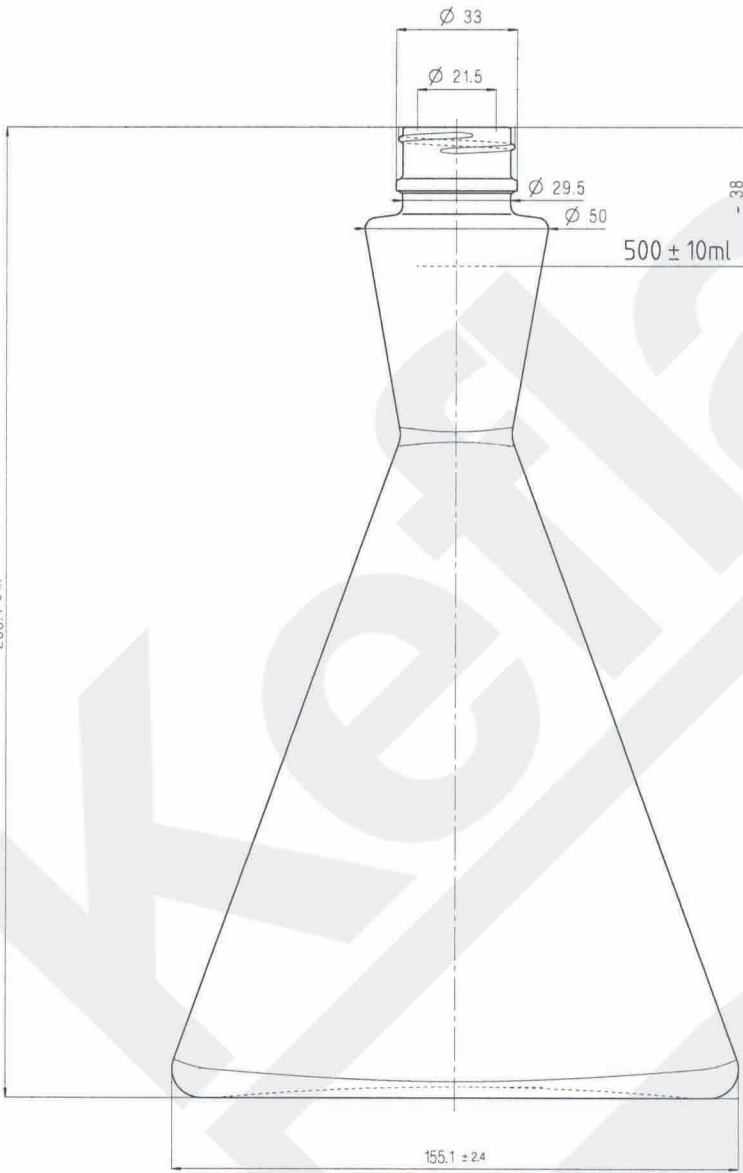

266.1 ± 1.7

Bottom view

Kefla-Glas GmbH & Co. KG

The drawing may not be duplicated without our permission, nor third persons be made accessible. Please note § 2 no. 7 copyright Act and § 18 UWG.	Article/ Artikel:	Regazza 500 ml
Diese Zeichnung darf ohne unsere Genehmigung weder vervielfältigt, noch dritten Personen zugänglich gemacht werden. Auf §2 Ziffer7 Urheberges. und § 18 UWG wird hingewiesen.	Finish/ Mündung:	GPI 33
	Size/ Volumen:	500 ± 10 ml
	Brimmüll/ Randvöll:	525 ± 10 ml
	Filling height/ Füllhöhe:	~ 38 mm
	Weight/ Gewicht:	~ 750 g
	Glass color/ Glasfarbe:	white flint/ weiß
	Minimum through hole/ Mindestdurchgangsloch Hals innen:	Ø 20,1 mm
	Maximum allowed deviation from vertical axis/ Maximal zulässige Abweichung der vertikalen Achse:	2,9 mm
	Dimensions without individual tolerance according to ISO 2768-v/ Abmessungen ohne spezielle Toleranz n. ISO 2768-v	