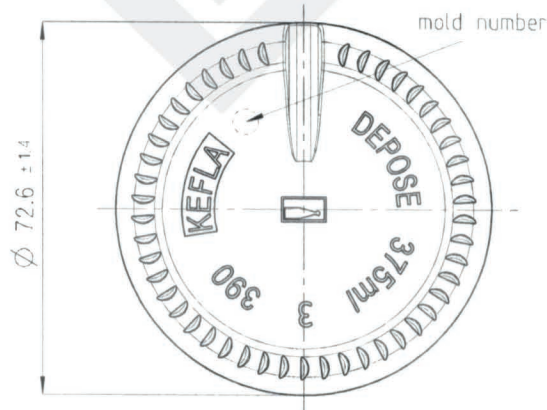

Bottom view

Kefla-Glas GmbH & Co. KG

The drawing may not be duplicated without our permission, nor third persons be made accessible. Please note § 2 no. 7 copyright Act and § 18 UWG.	Artikel/ Artikel:	Passion 375 ml
We reserve the right to make any changes without prior notice.	Finish/ Mündung:	cork/ Kork
Diese Zeichnung darf ohne unsere Genehmigung weder vervielfältigt, noch dritten Personen zugänglich gemacht werden. Auf § 2 Ziffer 7 Urheberges. und § 18 UWG wird hingewiesen.	Size/ Volumen:	~ 375 ± 8 ml
Wir behalten uns das Recht vor, ohne vorherige Ankündigung, Änderungen jeglicher Art vorzunehmen.	Brimfull/ Randvoll:	~ 390 ± 8 ml
Dimensions without individual tolerance according to ISO 2768-v	Filling height/ Füllhöhe:	~ 59 mm
	Weight/ Gewicht:	~ 500 g
	Glass color/ Glasfarbe:	white flint/ weiß
	Minimum through hole/ Mindestdurchgangsloch	Ø 16 mm
	Hals innen:	
	Maximum allowed deviation from vertical axis/ Maximal zulässige Abweichung der vertikalen Achse	2,2 mm