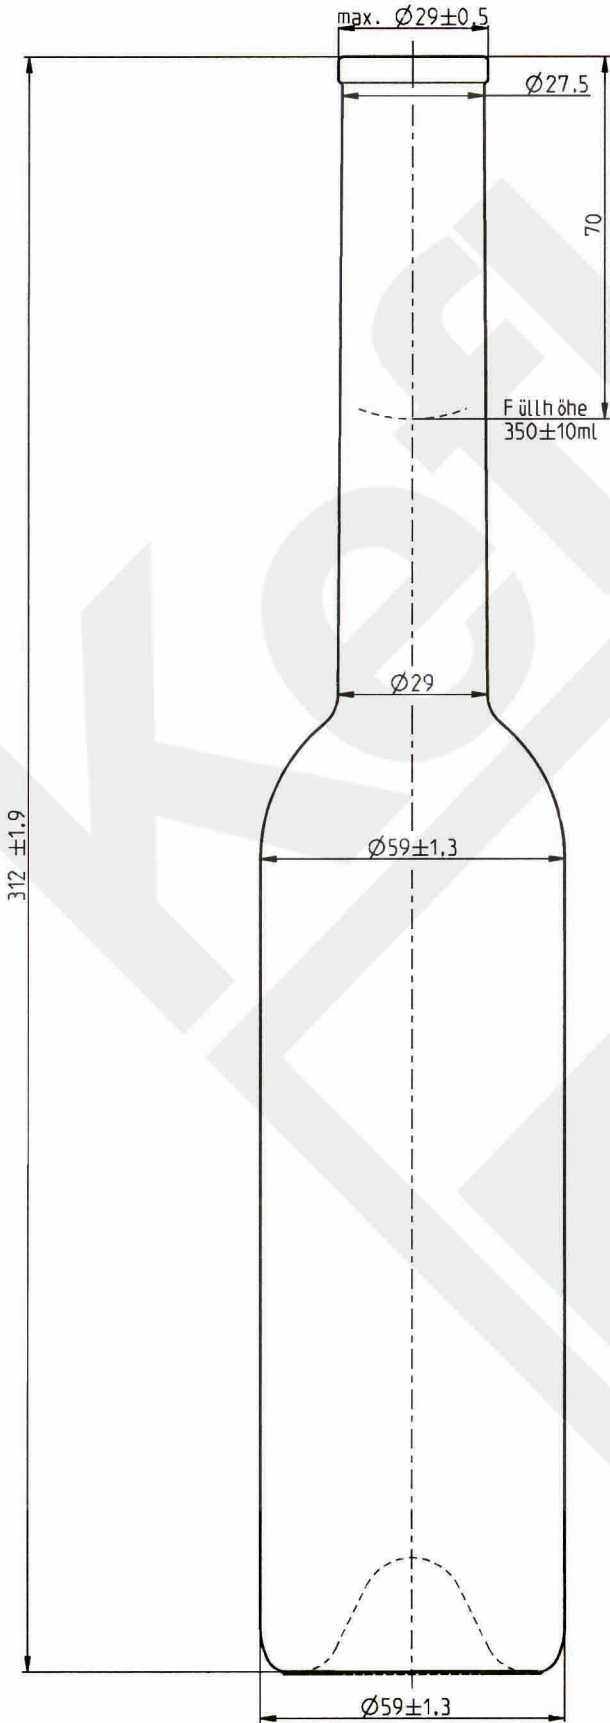

Öffnungsweite garantiert / Bore Diameter			
Ø 18.3 ±0.4	bis	Eingang/Tiefe/Deep	
Unter diesem garantieren wir die Öffnung nicht / guaranteed at entry only			

Kefla-Glas GmbH & Co. KG

The drawing may not be duplicated without our permission, nor third persons be made accessible. Please note § 2 no. 7 copyright Act and § 18 UWG.	Article/ Artikel:	Opera 350 ml
Diese Zeichnung darf ohne unsere Genehmigung weder vervielfältigt, noch dritten Personen zugänglich gemacht werden. Auf § 2 Ziffer 7 Urheberges. und § 18 UWG wird hingewiesen.	Finish/ Mündung:	cork/ Kork
	Size/ Volumen:	350 ± 10 ml
	Brimmfill/ Randvoll:	370 ± 10 ml
	Filling height/ Füllhöhe:	~ 70 mm
	Weight/ Gewicht:	~ 450 g
	Glass color/ Glasfarbe:	white flint/ weiß
	Minimum through hole/ Mindestdurchgangsloch Hals innen:	Ø 14 mm
	Maximum allowed deviation from vertical axis/ Maximal zulässige Abweichung der vertikalen Achse:	
	Dimensions without individual tolerance according to DIN 6129/ Abmessungen ohne spezielle Toleranz nach DIN 6129	