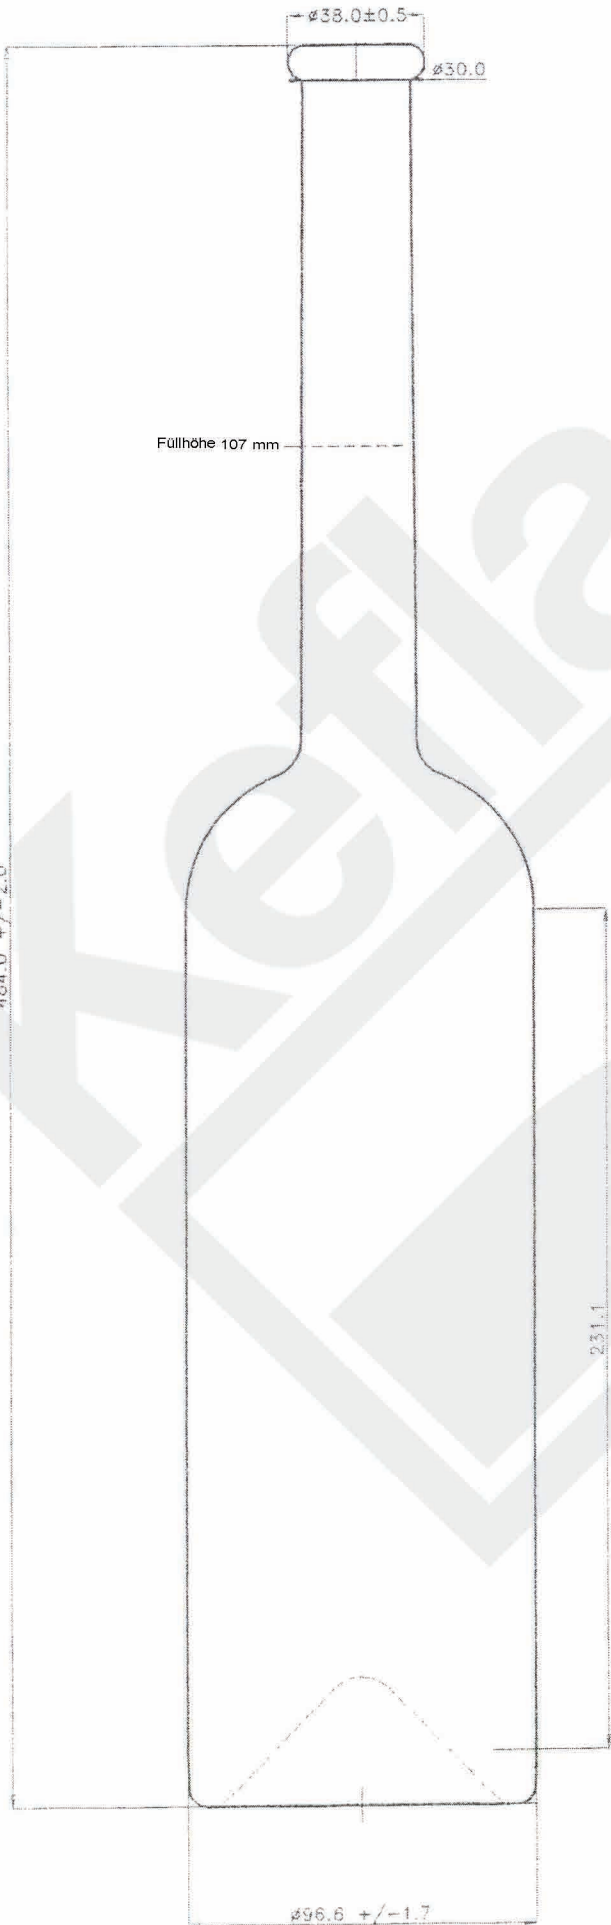

484.0 +/- 2.0

Füllhöhe 107 mm

ø38.0±0.5
ø30.0

231.1

ø96.6 +/- 1.7

Kefla

Kefla-Glas GmbH & Co. KG

The drawing may not be duplicated without our permission, nor third persons be made accessible. Please note § 2 no. 7 copyright Act and § 18 UWG.	Article/ Artikel:	Opera 1500 ml
Diese Zeichnung darf ohne unsere Genehmigung weder vervielfältigt, noch dritten Personen zugänglich gemacht werden. Auf §2 Ziffer 7 Urheberges. und § 18 UWG wird hingewiesen.	Finish/ Mundung:	cork/ Kork
	Size/ Volumen:	1500 ± 10 ml
	Brimfull/ Randvoll:	1530 ± 10 ml
	Filling height/ Füllhöhe:	~ 107 mm
	Weight/ Gewicht:	~ 1400 g
	Glass color/ Glasfarbe:	white/ lind/ weiß
	Minimum through hole/ Mindestdurchgangsloch Hals innen:	
	Maximum allowed deviation from vertical axis/ Maximal zulässige Abweichung der vertikalen Achse:	
	Dimensions without individual tolerance according to DIN 6129/ Abmessungen ohne spezielle Toleranz nach DIN 6129	