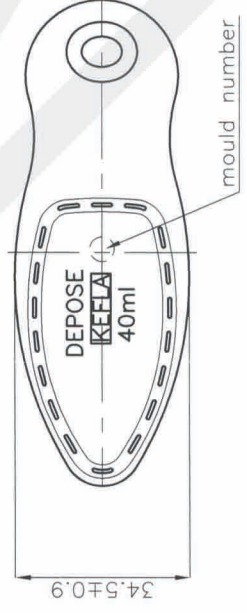

Bottom view

Kefla-Glas GmbH & Co. KG

The drawing may not be duplicated without our permission, nor third persons be made accessible. Please note § 2 no. 7 copyright Act and § 18 UWG.	Article/ Artikel:	Lido 40 ml
Diese Zeichnung darf ohne unsere Genehmigung weder vervielfältigt, noch dritten Personen zugänglich gemacht werden. Auf § 2 Ziffer 7 Urheberges. und § 18 UWG wird hingewiesen.	Finish/ Mündung:	Swing Top/ Bügelverschluss
Minimum through hole/ Mindestdurchgangsschloß Hals innen	Size/ Volumen:	$40 \pm 3 \text{ ml}$
Maximum allowed deviation from vertical axis/ Maximal zulässige Abweichung der vertikalen Achse:	Brimmli/ Randvoll:	$52 \pm 3 \text{ ml}$
Dimensions without individual tolerance according to ISO 2768-1/ Abmessungen ohne spezielle Toleranz n. ISO 2768-1	Filling height/ Füllhöhe:	$\sim 30 \text{ mm}$
	Weight/ Gewicht:	$\sim 120 \text{ g}$
	Glass color/ Glasfarbe:	white flint/ weiß