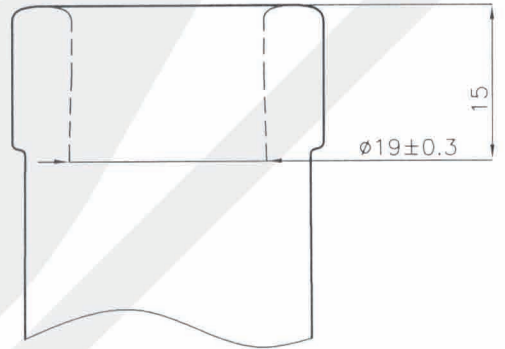

## Kefla-Glas GmbH & Co. KG

The drawing may not be duplicated without our permission, nor third persons be made accessible. Please note § 2 no. 7 copyright Act and § 18 UWG.	Artikel/ Artikel:	Iris Image schwer 700 ml
	Finish/ Mündung:	cork/ Kork
Diese Zeichnung darf ohne unsere Genehmigung weder vervielfältigt, noch dritten Personen zugänglich gemacht werden. Auf § 2 Ziffer 7 Urheberges. und § 18 UWG wird hingewiesen.	Size/ Volumen:	700 ml ± 10 ml
	Brimmfull/ Randvoll:	718 ml ± 10 ml
	Filling height/ Füllhöhe:	~ 70 mm
	Weight/ Gewicht:	~ 750 g
	Glass color/ Glasfarbe:	white flint/ weiß
Minimum through hole/ Mindestdurchgangsloch Hals innen:	Ø 16 mm	
Maximum allowed deviation from vertical axis/ Maximal zulässige Abweichung der vertikalen Achse:	3,8 mm	
Dimensions without individual tolerance according to ISO 2768-v/ Abmessungen ohne spezielle Toleranz n. ISO 2768-v		

Inner hole profile

Bottom view