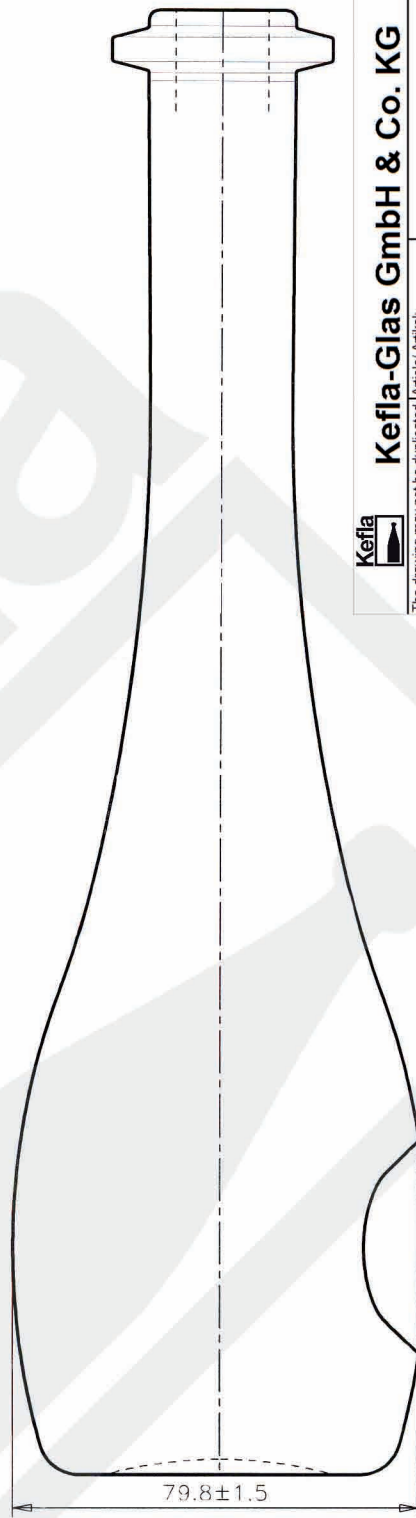

detail of neck

Kefla-Glas GmbH & Co. KG

Article/ Artikel:

Goccia 500 ml

Finish/ Mündung:

cork/ Kork

Size/ Volumen:

500 ml $\pm$ 10 ml

Height/ Randvoll:

516 mm $\pm$ 10 mm

Filling height/ Füllhöhe:

$\sim$ 60 mm

Weight/ Gewicht:

$\sim$ 800 g

Glass color/ Glasfarbe:

white flint/ weiß