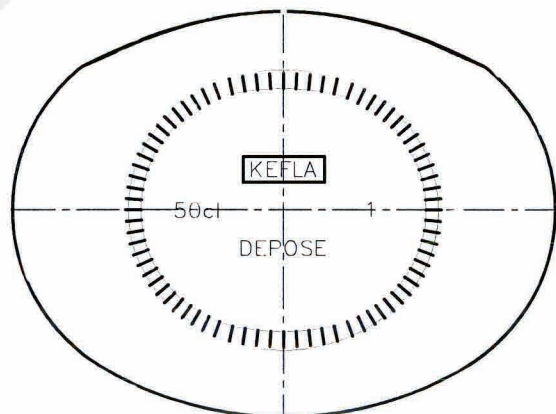

bottom view