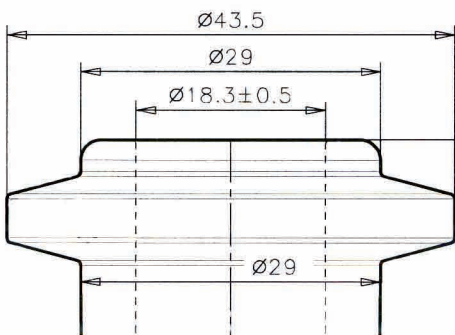

detail of neck