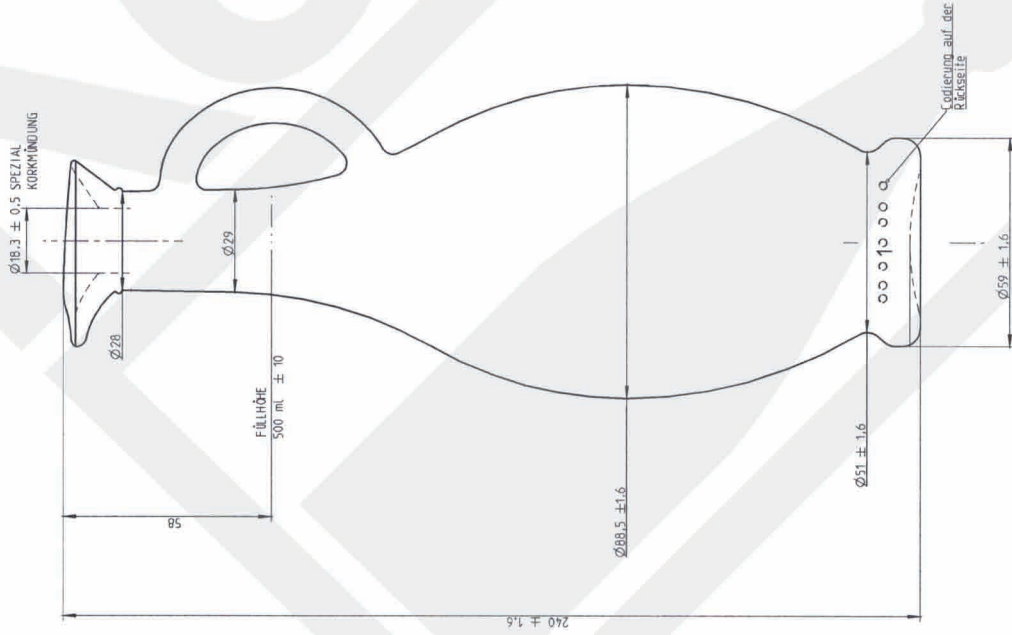

Abmessungen des  
verwendeten Korkstoffs

## Kefla-Glas GmbH & Co. KG

The drawing may not be duplicated without our permission, nor third persons be made accessible. Please note § 2 no. 7 copyright Act and § 18 UWG.	Artikel/ Artikel:	Egizia 500 ml
Diese Zeichnung darf ohne unsere Genehmigung weder vervielfältigt, noch dritten Personen zugänglich gemacht werden. Auf §2 Ziffer7 Urheberges. und § 18 UWG wird hingewiesen.	Finish/ Mündung:	cork/ Kork
Minimum through hole/ Mindestdurchgangsloch Hals innen: Maximum allowed deviation from vertical axis/ Maximal zulässige Abweichung der vertikalen Achse: Dimensions without individual tolerance according to DIN 6129/ Abmessungen ohne spezielle Toleranz nach DIN 6129	Size/ Volumen:	500 ± 10 ml
	Brimmfull/ Randvoll:	515 ± 10 ml
	Filling height/ Füllhöhe:	~ 58 mm
	Weight/ Gewicht:	~ 500 g
	Glass color/ Glasfarbe:	white flint/ weiß