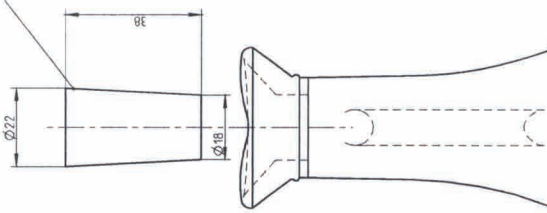

Abmessungen des  
verwendeten Korkstoffs

## Kefla-Glas GmbH & Co. KG

The drawing may not be duplicated without our permission, nor third persons be made accessible. Please note § 2 no. 7 copyright Act and § 18 UWG.	Artikel/ Artikel:	Egizia 500 ml
Diese Zeichnung darf ohne unsere Genehmigung weder vervielfältigt, noch dritten Personen zugänglich gemacht werden. Auf §2 Ziffer7 Urheberges. und § 18 UWG wird hingewiesen.	Finish/ Mündung:	cork/ Kork
Minimum through hole/ Mindestdurchgangsloch Hals innen: Maximum allowed deviation from vertical axis/ Maximal zulässige Abweichung der vertikalen Achse: Dimensions without individual tolerance according to DIN 6129/ Abmessungen ohne spezielle Toleranz nach DIN 6129	Size/ Volumen:	500 ± 10 ml
	Brimmfull/ Randvoll:	515 ± 10 ml
	Filling height/ Füllhöhe:	~ 58 mm
	Weight/ Gewicht:	~ 500 g
	Glass color/ Glasfarbe:	white flint/ weiß