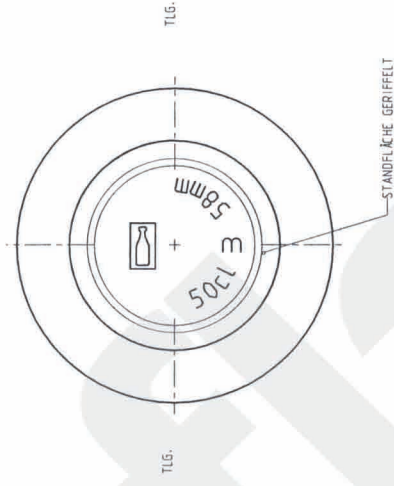

Abmessungen des  
verwendeten Korkstoffs

## Kefla-Glas GmbH & Co. KG

The drawing may not be duplicated without our permission, nor third persons be made accessible. Please note § 2 no. 7 copyright Act and § 18 UWG.	Artikel/ Artikel:	Egizia 500 ml
Diese Zeichnung darf ohne unsere Genehmigung weder vervielfältigt, noch dritten Personen zugänglich gemacht werden. Auf §2 Ziffer7 Urheberges. und § 18 UWG wird hingewiesen.	Finish/ Mündung:	cork/ Kork
Minimum through hole/ Mindestdurchgangsloch Hals innen: Maximum allowed deviation from vertical axis/ Maximal zulässige Abweichung der vertikalen Achse: Dimensions without individual tolerance according to DIN 6129/ Abmessungen ohne spezielle Toleranz nach DIN 6129	Size/ Volumen:	500 ± 10 ml
	Brimmfull/ Randvoll:	515 ± 10 ml
	Filling height/ Füllhöhe:	~ 58 mm
	Weight/ Gewicht:	~ 500 g
	Glass color/ Glasfarbe:	white flint/ weiß