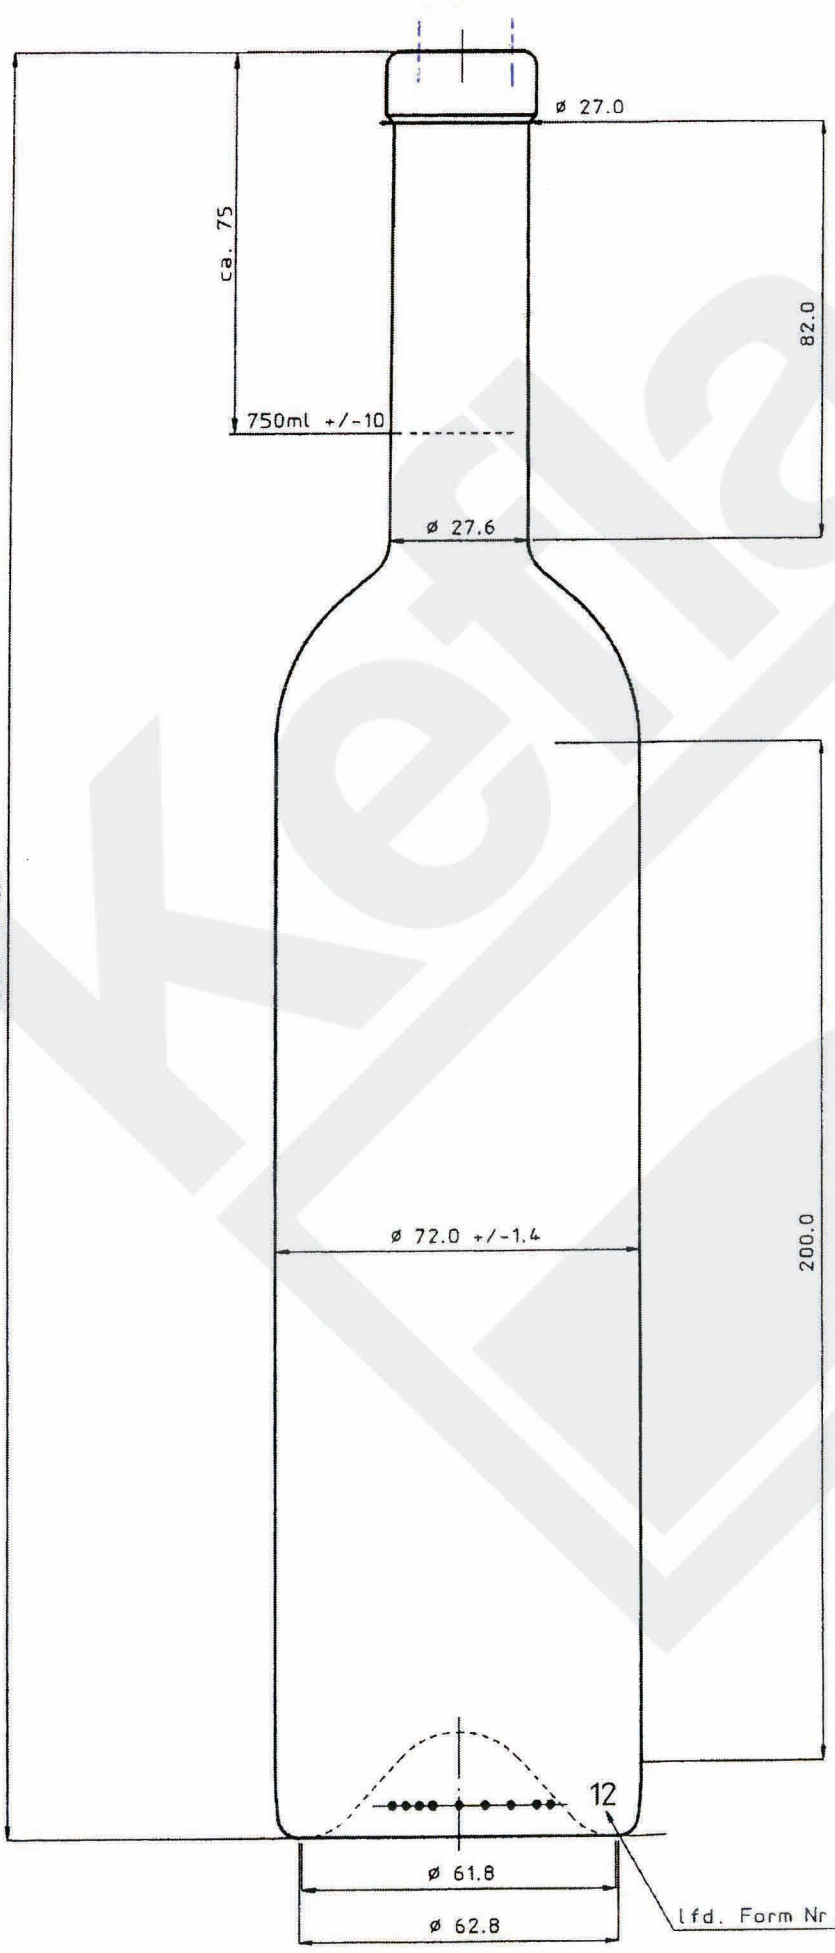

350.0 +/- 2.0

17,5 +/- 0,5 mm

<b>Kefla</b> 	<b>Kefla-Glas GmbH &amp; Co. KG</b>	
	Article/ Artikel:	
The drawing may not be duplicated without our permission, nor third persons be made accessible. Please note § 2 no. 7 copyright Act and § 18 UWG.		
Diese Zeichnung darf ohne unsere Genehmigung weder vervielfältigt, noch dritten Personen zugänglich gemacht werden. Auf §2 Ziffer 7 Urheberges. und § 18 UWG wird hingewiesen.		
Minimum through hole/ Mindestdurchgangslloch Hals innen: Maximum allowed deviation from vertical axis/ Maximal zulässige Abweichung der vertikalen Achse:		
Finish/ Mündung:	cork/ Kork	
Size/ Volumen:	750 ml ± 10 ml	
Brimfull/ Randvoll:	772 ml ± 10 ml	
Filling height/ Füllhöhe:	~ 82 mm	
Weight/ Gewicht:	~ 570 g	
Glass color/ Glasfarbe:	antique green/ antikgrün	
Ø 17 mm		

Lfd. Form Nr.