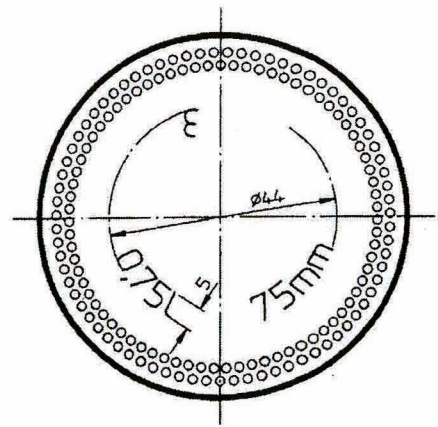

350.0 +/- 2.0

17,5 +/- 0,5 mm

<b>Kefla</b> 	<b>Kefla-Glas GmbH &amp; Co. KG</b>	
	Article/ Artikel:	
The drawing may not be duplicated without our permission, nor third persons be made accessible. Please note § 2 no. 7 copyright Act and § 18 UWG.		
Diese Zeichnung darf ohne unsere Genehmigung weder vervielfältigt, noch dritten Personen zugänglich gemacht werden. Auf §2 Ziffer 7 Urheberges. und § 18 UWG wird hingewiesen.		
Minimum through hole/ Mindestdurchgangslloch Hals innen: Maximum allowed deviation from vertical axis/ Maximal zulässige Abweichung der vertikalen Achse:		
Finish/ Mündung:	cork/ Kork	
Size/ Volumen:	750 ml ± 10 ml	
Brimfull/ Randvoll:	772 ml ± 10 ml	
Filling height/ Füllhöhe:	~ 82 mm	
Weight/ Gewicht:	~ 570 g	
Glass color/ Glasfarbe:	antique green/ antikgrün	
Ø 17 mm		