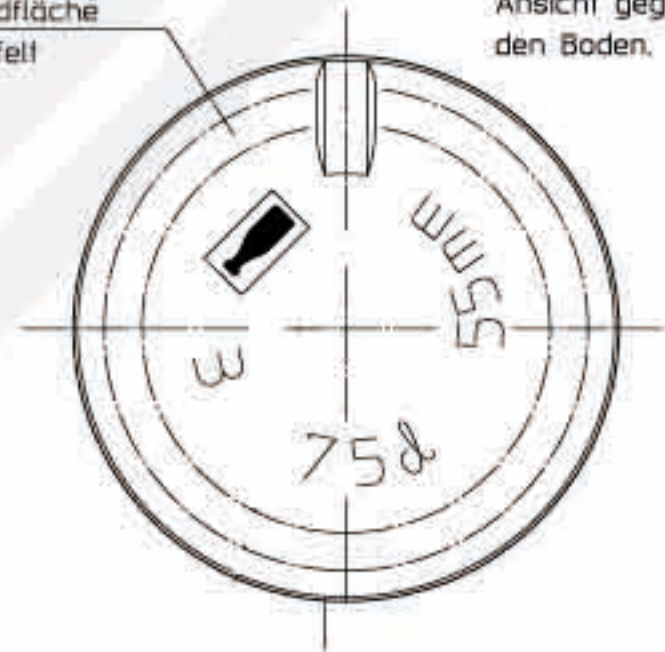

35315 \*Z1

Standfläche geriffelt

Ansicht gegen den Boden.

### Kefla-Glas GmbH & Co. KG

The drawing may not be duplicated without our permission, nor third persons be made accessible. Please note § 2 no. 7 copyright Act and § 18 UWG.  Diese Zeichnung darf ohne unsere Genehmigung weder vervielfältigt noch dritten Personen zugänglich gemacht werden. Auf § 2 Ziffer 7 Urheberges. und § 18 UWG wird hingewiesen.  Minimum through hole/ Mindestdurchgangsloch Hals innen Maximum allowed deviation from vertical axis/ Maximal zulässige Abweichung der vertikalen Achse	Article/ Artikel	Bordeaux Futura 750 ml
	Finish/ Mundung:	cork/ Kork
Size/ Volumen:	750 ml ± 10 ml	
Bottle full/ Randvoll:	768 ml	
Filling height/ Füllhöhe:	~ 55 mm	
Weight/ Gewicht:	~ 550 g	
Glass color/ Glasfarbe:	antique blue/ antikkblau	
Dimensions without individual tolerance according to DIN 6129/ Abmessungen ohne spezielle Toleranz nach DIN 6129		