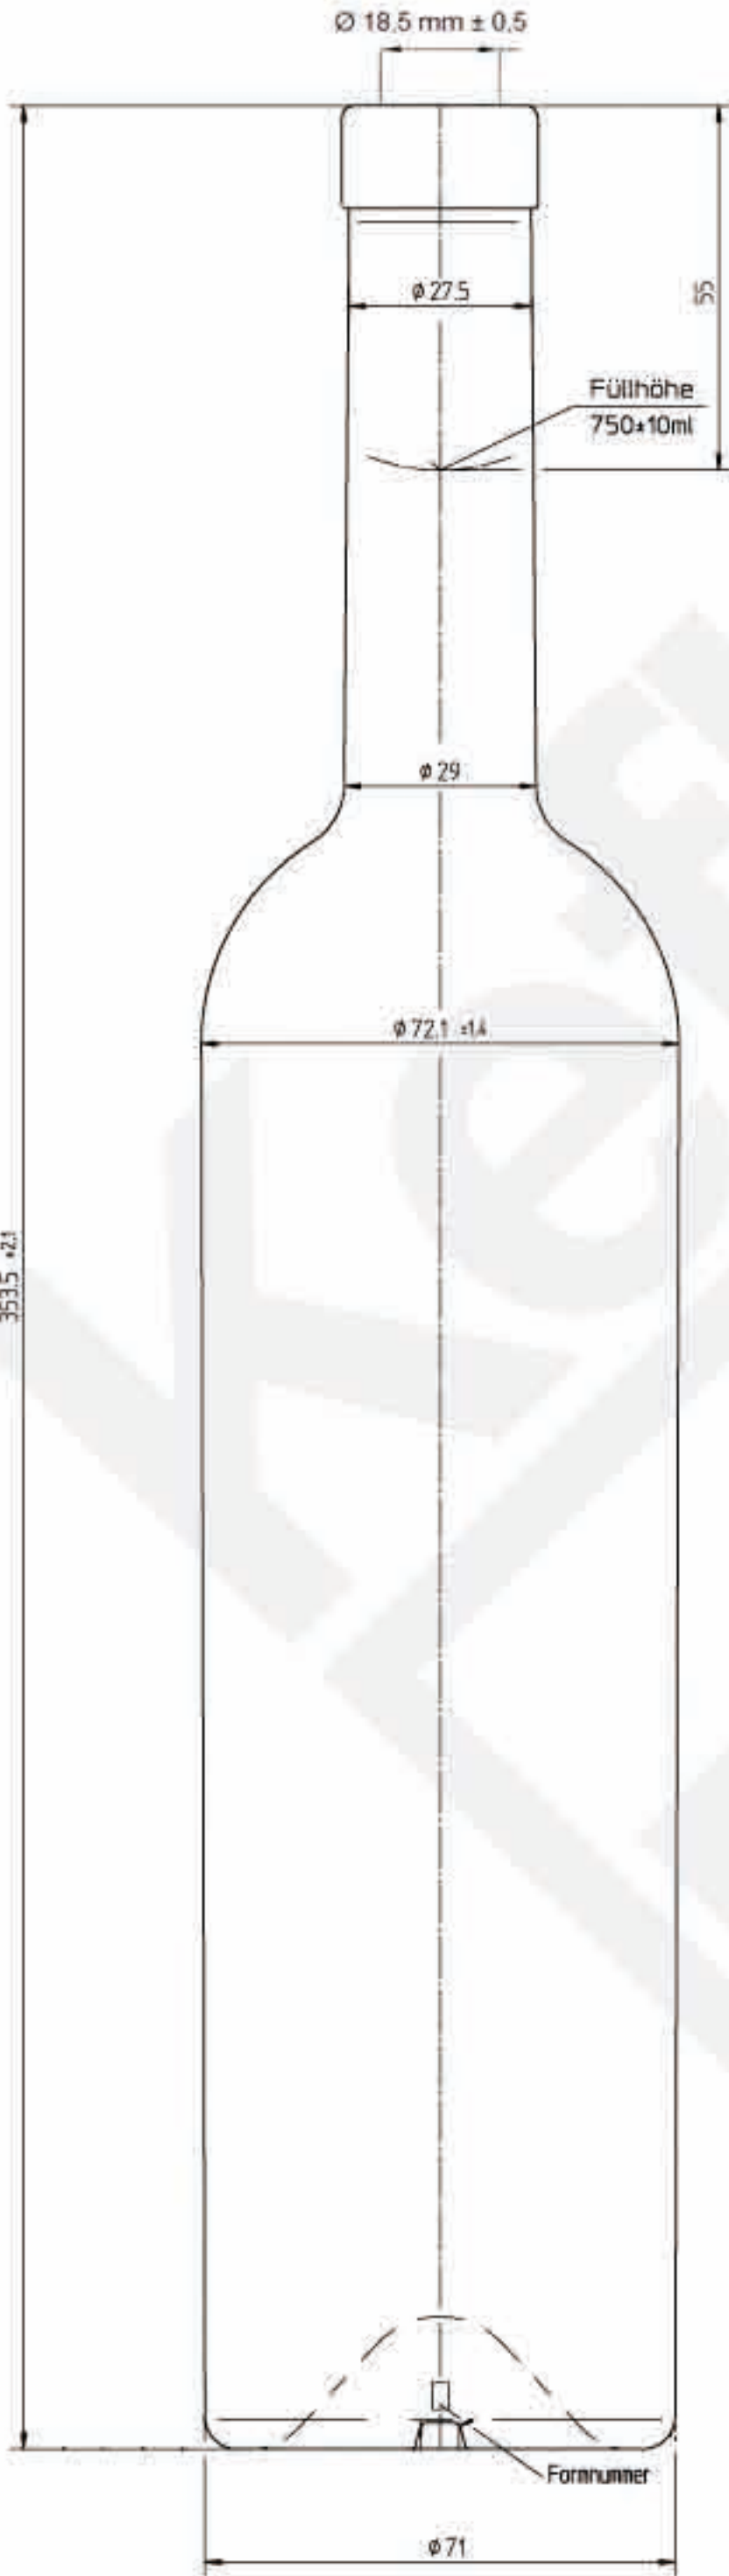

35315 \*Z1

Standfläche geriffelt

Ansicht gegen den Boden.

### Kefla-Glas GmbH & Co. KG

The drawing may not be duplicated without our permission, nor third persons be made accessible. Please note § 2 no. 7 copyright Act and § 18 UWG.  Diese Zeichnung darf ohne unsere Genehmigung weder vervielfältigt noch dritten Personen zugänglich gemacht werden. Auf § 2 Ziffer 7 Urheberges. und § 18 UWG wird hingewiesen.  Minimum through hole/ Mindestdurchgangsloch Hals innen Maximum allowed deviation from vertical axis/ Maximal zulässige Abweichung der vertikalen Achse	Article/ Artikel	Bordeaux Futura 750 ml
	Finish/ Mundung:	cork/ Kork
Size/ Volumen:	750 ml ± 10 ml	
Bottle full/ Randvoll:	768 ml	
Filling height/ Füllhöhe:	~ 55 mm	
Weight/ Gewicht:	~ 550 g	
Glass color/ Glasfarbe:	antique blue/ antikkblau	
Dimensions without individual tolerance according to DIN 6129/ Abmessungen ohne spezielle Toleranz nach DIN 6129		