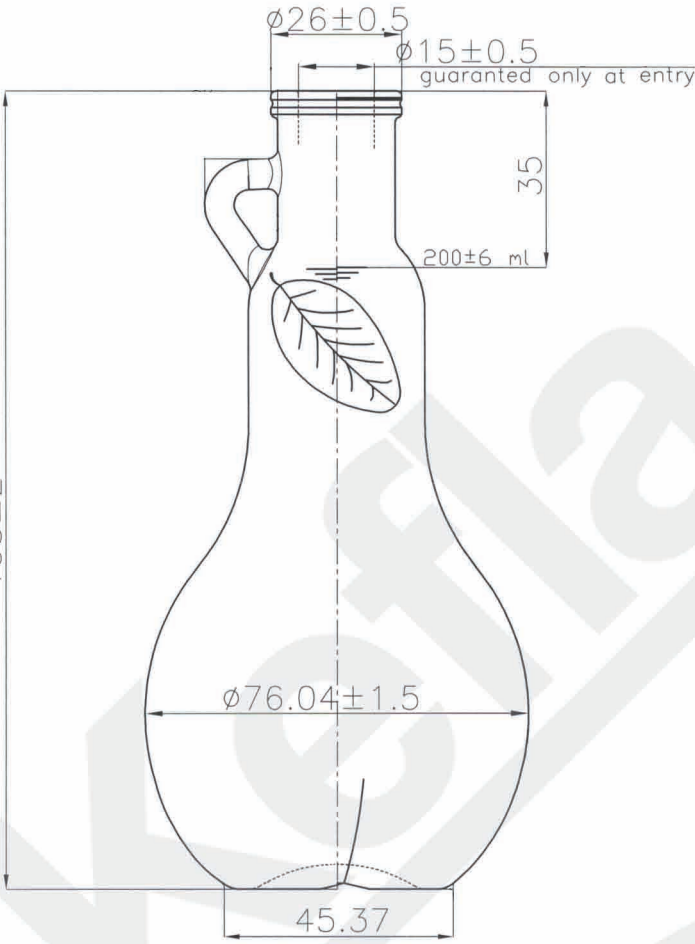

158±2

Kefla-Glas GmbH & Co. KG

The drawing may not be duplicated without our permission, nor third persons be made accessible. Please note § 2 no. 7 copyright Act and § 18 UWG.	Article/ Artikel:	Birne 200 ml
Diese Zeichnung darf ohne unsere Genehmigung weder vervielfältigt, noch dritten Personen zugänglich gemacht werden. Auf § 2 Ziffer 7 Urheberges. und § 18 UWG wird hingewiesen.	Finish/ Mündung:	cork/ Kork
	Size/ Volumen:	200 ± 6 ml
	Empty/ Randvoll:	
	Filling height/ Füllhöhe:	~ 35 mm
	Weight/ Gewicht:	~ 250 g
	Glass color/ Glasfarbe:	white/ klar/ weiß
	Minimum through hole/ Mindestdurchgangsloch Hals innen:	
	Maximum allowed deviation from vertical axis/ Maximal zulässige Abweichung der vertikalen Achse:	
	Dimensions without individual tolerance according to ISO 2768-v/ Abmessungen ohne spezielle Toleranz n. ISO 2768-v	