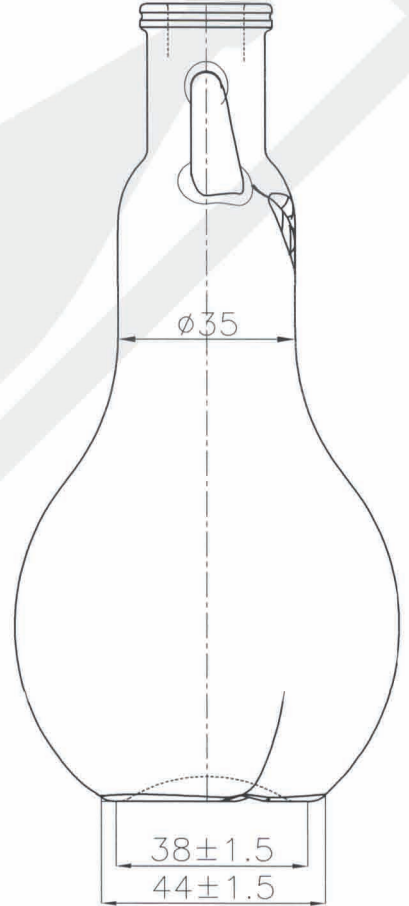

158±2

Kefla-Glas GmbH & Co. KG

The drawing may not be duplicated without our permission, nor third persons be made accessible. Please note § 2 no. 7 copyright Act and § 18 UWG.	Article/ Artikel:	Birne 200 ml
Diese Zeichnung darf ohne unsere Genehmigung weder vervielfältigt, noch dritten Personen zugänglich gemacht werden. Auf § 2 Ziffer 7 Urheberges. und § 18 UWG wird hingewiesen.	Finish/ Mündung:	cork/ Kork
	Size/ Volumen:	200 ± 6 ml
	Empty/ Randvoll:	
	Filling height/ Füllhöhe:	~ 35 mm
	Weight/ Gewicht:	~ 250 g
	Glass color/ Glasfarbe:	white/ klar/ weiß
	Minimum through hole/ Mindestdurchgangsloch Hals innen:	
	Maximum allowed deviation from vertical axis/ Maximal zulässige Abweichung der vertikalen Achse:	
	Dimensions without individual tolerance according to ISO 2768-v/ Abmessungen ohne spezielle Toleranz n. ISO 2768-v	