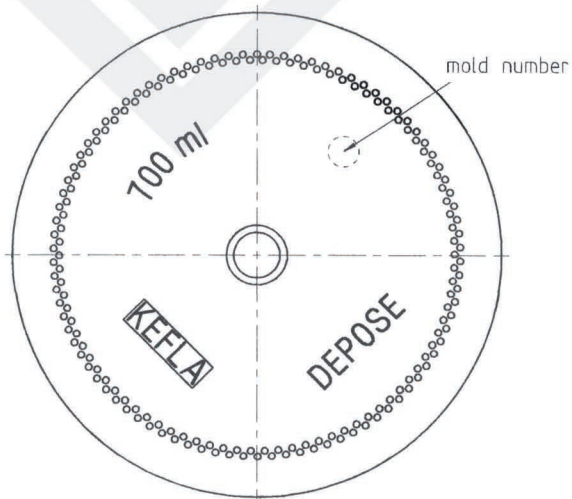

Bottom view

Kefla-Glas GmbH & Co. KG

The drawing may not be duplicated without our permission, nor third persons be made accessible. Please note § 2 no. 7 copyright Act and § 18 UWG.	Article/ Artikel:	Apotheker 700 ml
We reserve the right to make any changes without prior notice. Diese Zeichnung darf ohne unsere Genehmigung weder vervielfältigt, noch dritten Personen zugänglich gemacht werden. Auf §2 Ziffer 7 Urheberges. und § 18 UWG wird hingewiesen.	Finish/ Mündung:	cork/ Kork
Wir behalten uns das Recht vor, ohne vorherige Anündigung, Änderungen jeglicher Art vorzunehmen.	Size/ Volumen:	~ 700 ± 10 ml
	Brimful/ Randvoll:	~ 732 ± 18 ml
	Filling height/ Füllhöhe:	~ 41 mm
	Weight/ Gewicht:	~ 600 g
	Glass color/ Glasfarbe:	white flint/ weiß
	Minimum through hole/ Mindestdurchgangloch:	Ø 16 mm
	Neck inner:	
	Maximum allowed deviation from vertical axis/ Maximal zulässige Abweichung der vertikalen Achse:	2,1 mm
Dimensions without individual tolerance according to ISO 2768-V/ Abmessungen ohne spezielle Toleranz n. ISO 2768-V		