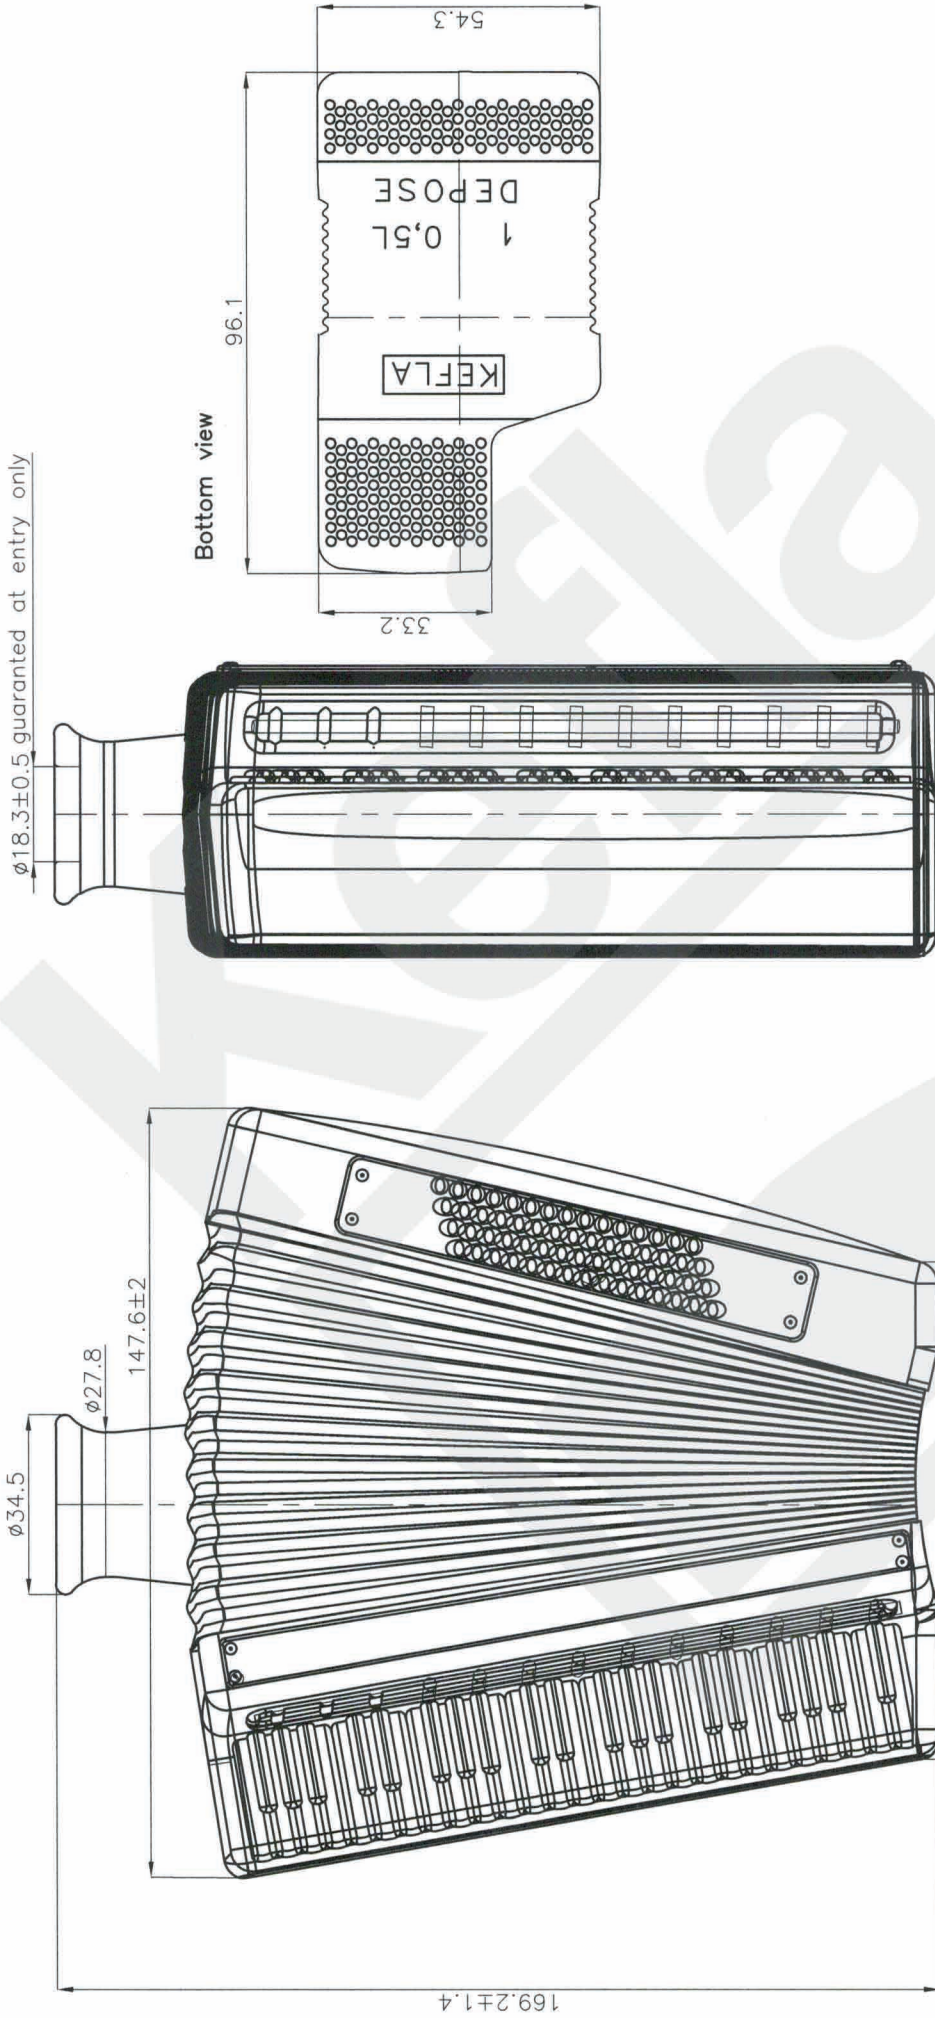

ø18.3±0.5 guaranteed at entry only

## Kefla-Glas GmbH & Co. KG

The drawing may not be duplicated without our permission, nor third persons be made accessible. Please note § 2 no. 7 copyright Act and § 18 UWG	Artikel/ Artikel:	Akkordeon 500 ml
Diese Zeichnung darf ohne unsere Genehmigung weder vervielfältigt, noch dritten Personen zugänglich gemacht werden. Auf § 2 Ziffer 7 Urheberges. und § 18 UWG wird hingewiesen.	Finish/ Mündung:	cork/ Kork
	Size/ Volumen:	500 ± 10 ml
	Brimmfull/ Randvoll:	
	Filling height/ Füllhöhe:	
	Weight/ Gewicht:	~ 750 g
	Glass color/ Glasfarbe:	white flint / weiß
	Minimum through hole/ Mindestdurchgangloch Hals innen:	
	Maximum allowed deviation from vertical axis/ Maximal zulässige Abweichung der vertikalen Achse:	

Dimensions without individual tolerance according to ISO 2768-v/ Abmessungen ohne spezielle Toleranz n. ISO 2768-v