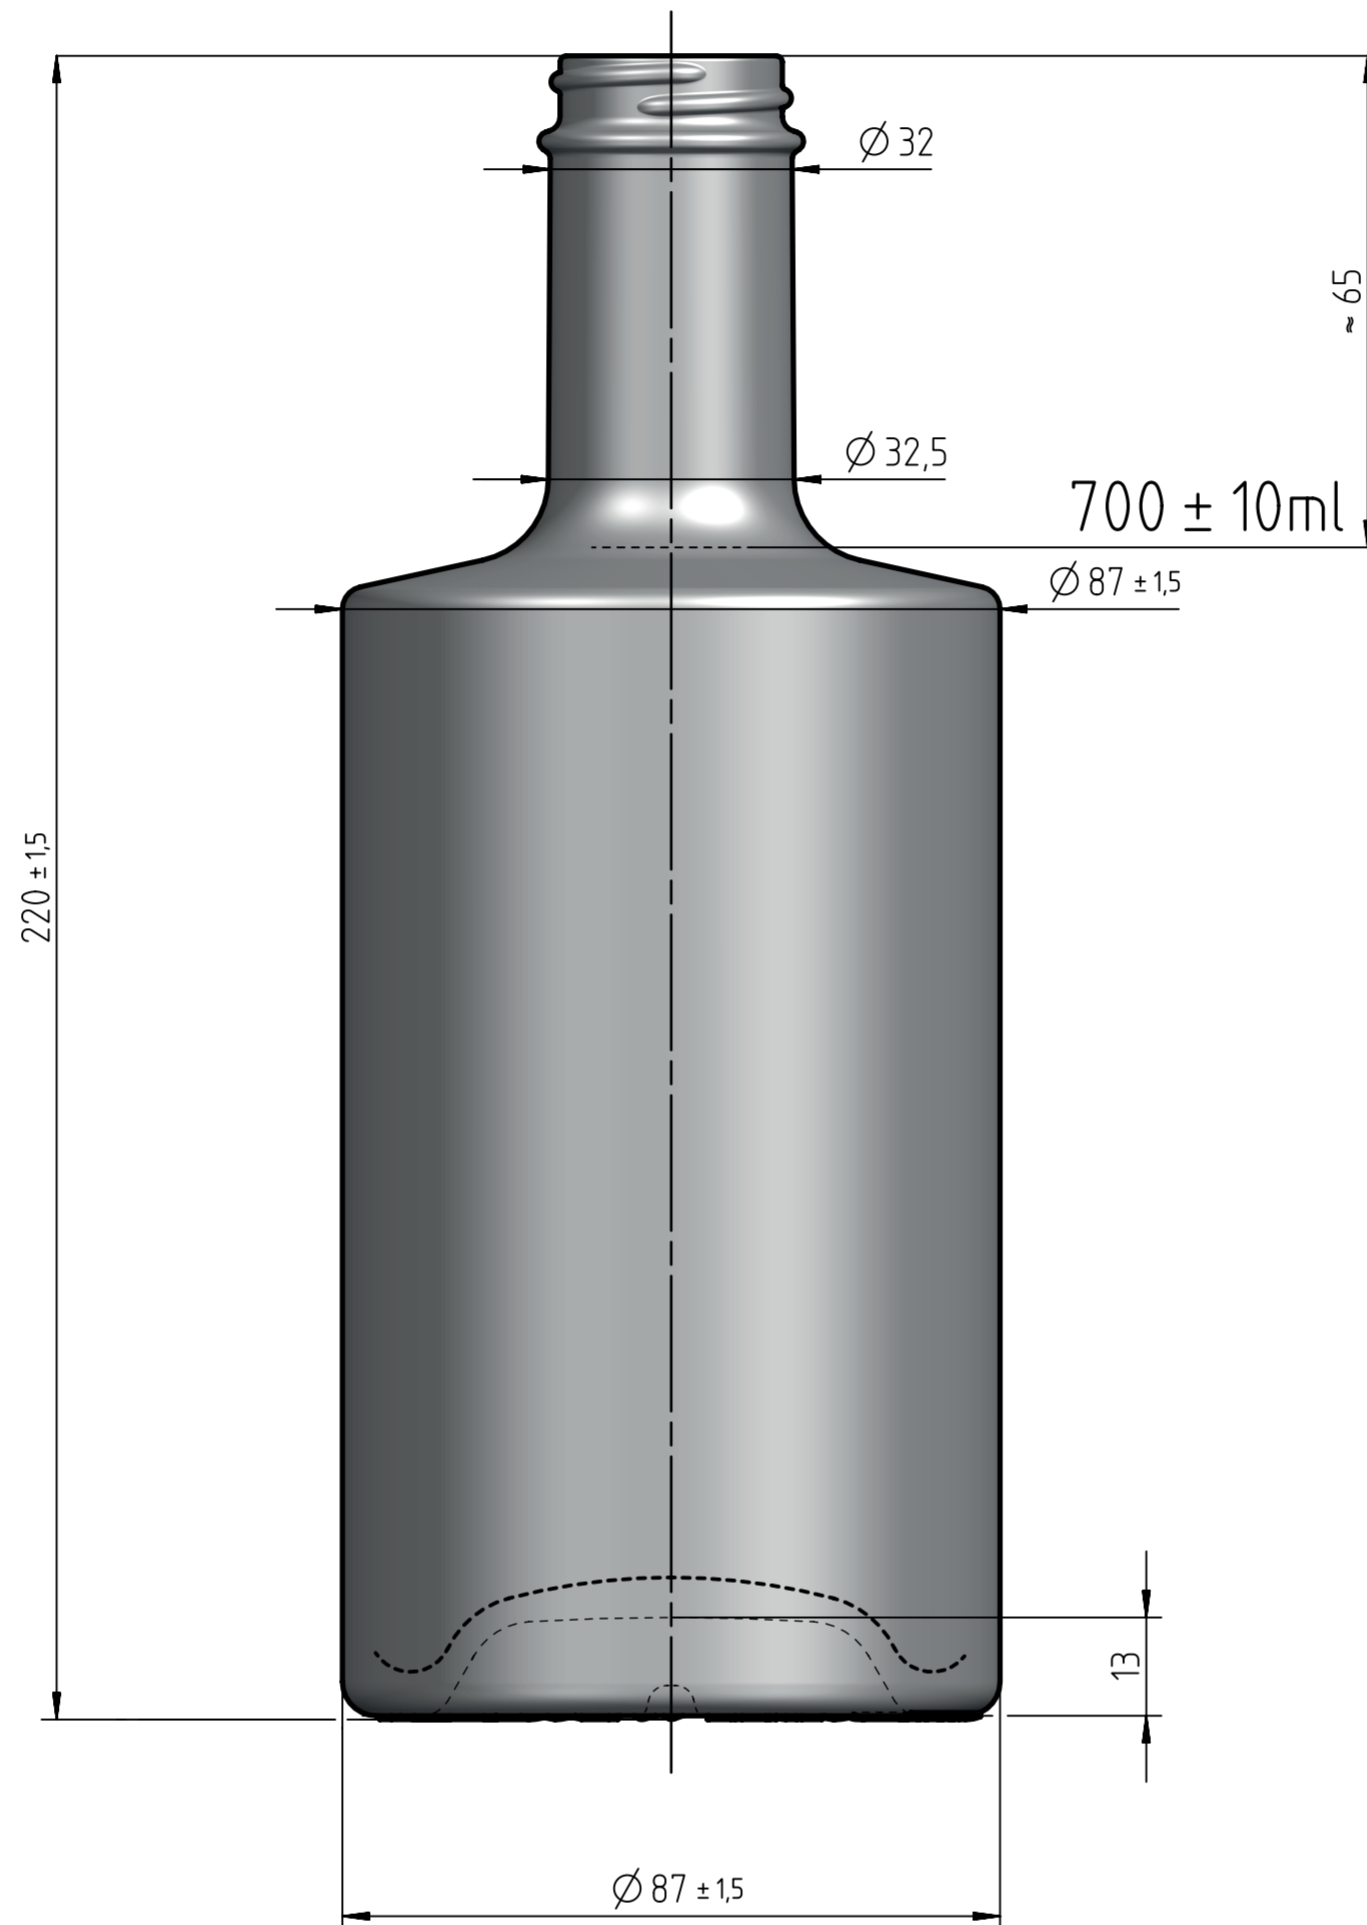

Passion Light 700 ml GPI

18.05.2026 Version 1	
Reference Artikelnr. Référence	162622215
Volume Volumen Contenance	700 ml ± 10 ml
Brimfull Randvoll Volume à ras bord	728 ml ± 10 ml
Filling height Füllhöhe Niveau de remplissage	ca. 65 mm
Weight Gewicht Poids	ca. 500 g
Glass colour Glasfarbe Teinte	 flint weiß blanc

Finish	
Finish Mündung Bague	GPI 33/400 M
Entrance bore Ø Mündungsinnen-Ø Débouchage Ø	Ø 21.5 mm
Min. through-bore Ø min. Durchgangsloch Ø min. traversant Ø	Ø 20.1 mm

Tolerances	
[EN] Dimensions without individual tolerance according to: [DE] Abmessungen ohne spezielle Toleranz nach: [FR] Dimensions sans tolérances individuelles selon la norme: ISO 2768-v	