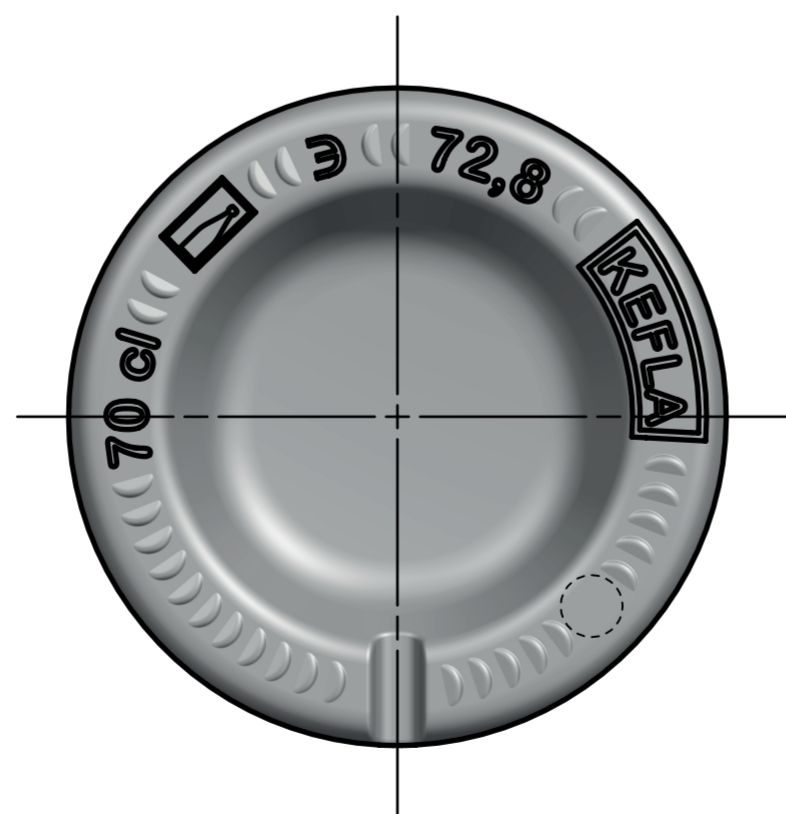

Passion Light 700 ml GPI

18.05.2026 Version 1	
Reference Artikelnr. Référence	162622215
Volume Volumen Contenance	700 ml ± 10 ml
Brimfull Randvoll Volume à ras bord	728 ml ± 10 ml
Filling height Füllhöhe Niveau de remplissage	ca. 65 mm
Weight Gewicht Poids	ca. 500 g
Glass colour Glasfarbe Teinte	 flint weiß blanc

Finish	
Finish Mündung Bague	GPI 33/400 M
Entrance bore Ø Mündungsinnen-Ø Débouchage Ø	Ø 21.5 mm
Min. through-bore Ø min. Durchgangsloch Ø min. traversant Ø	Ø 20.1 mm

Tolerances	
[EN] Dimensions without individual tolerance according to: [DE] Abmessungen ohne spezielle Toleranz nach: [FR] Dimensions sans tolérances individuelles selon la norme: ISO 2768-v	