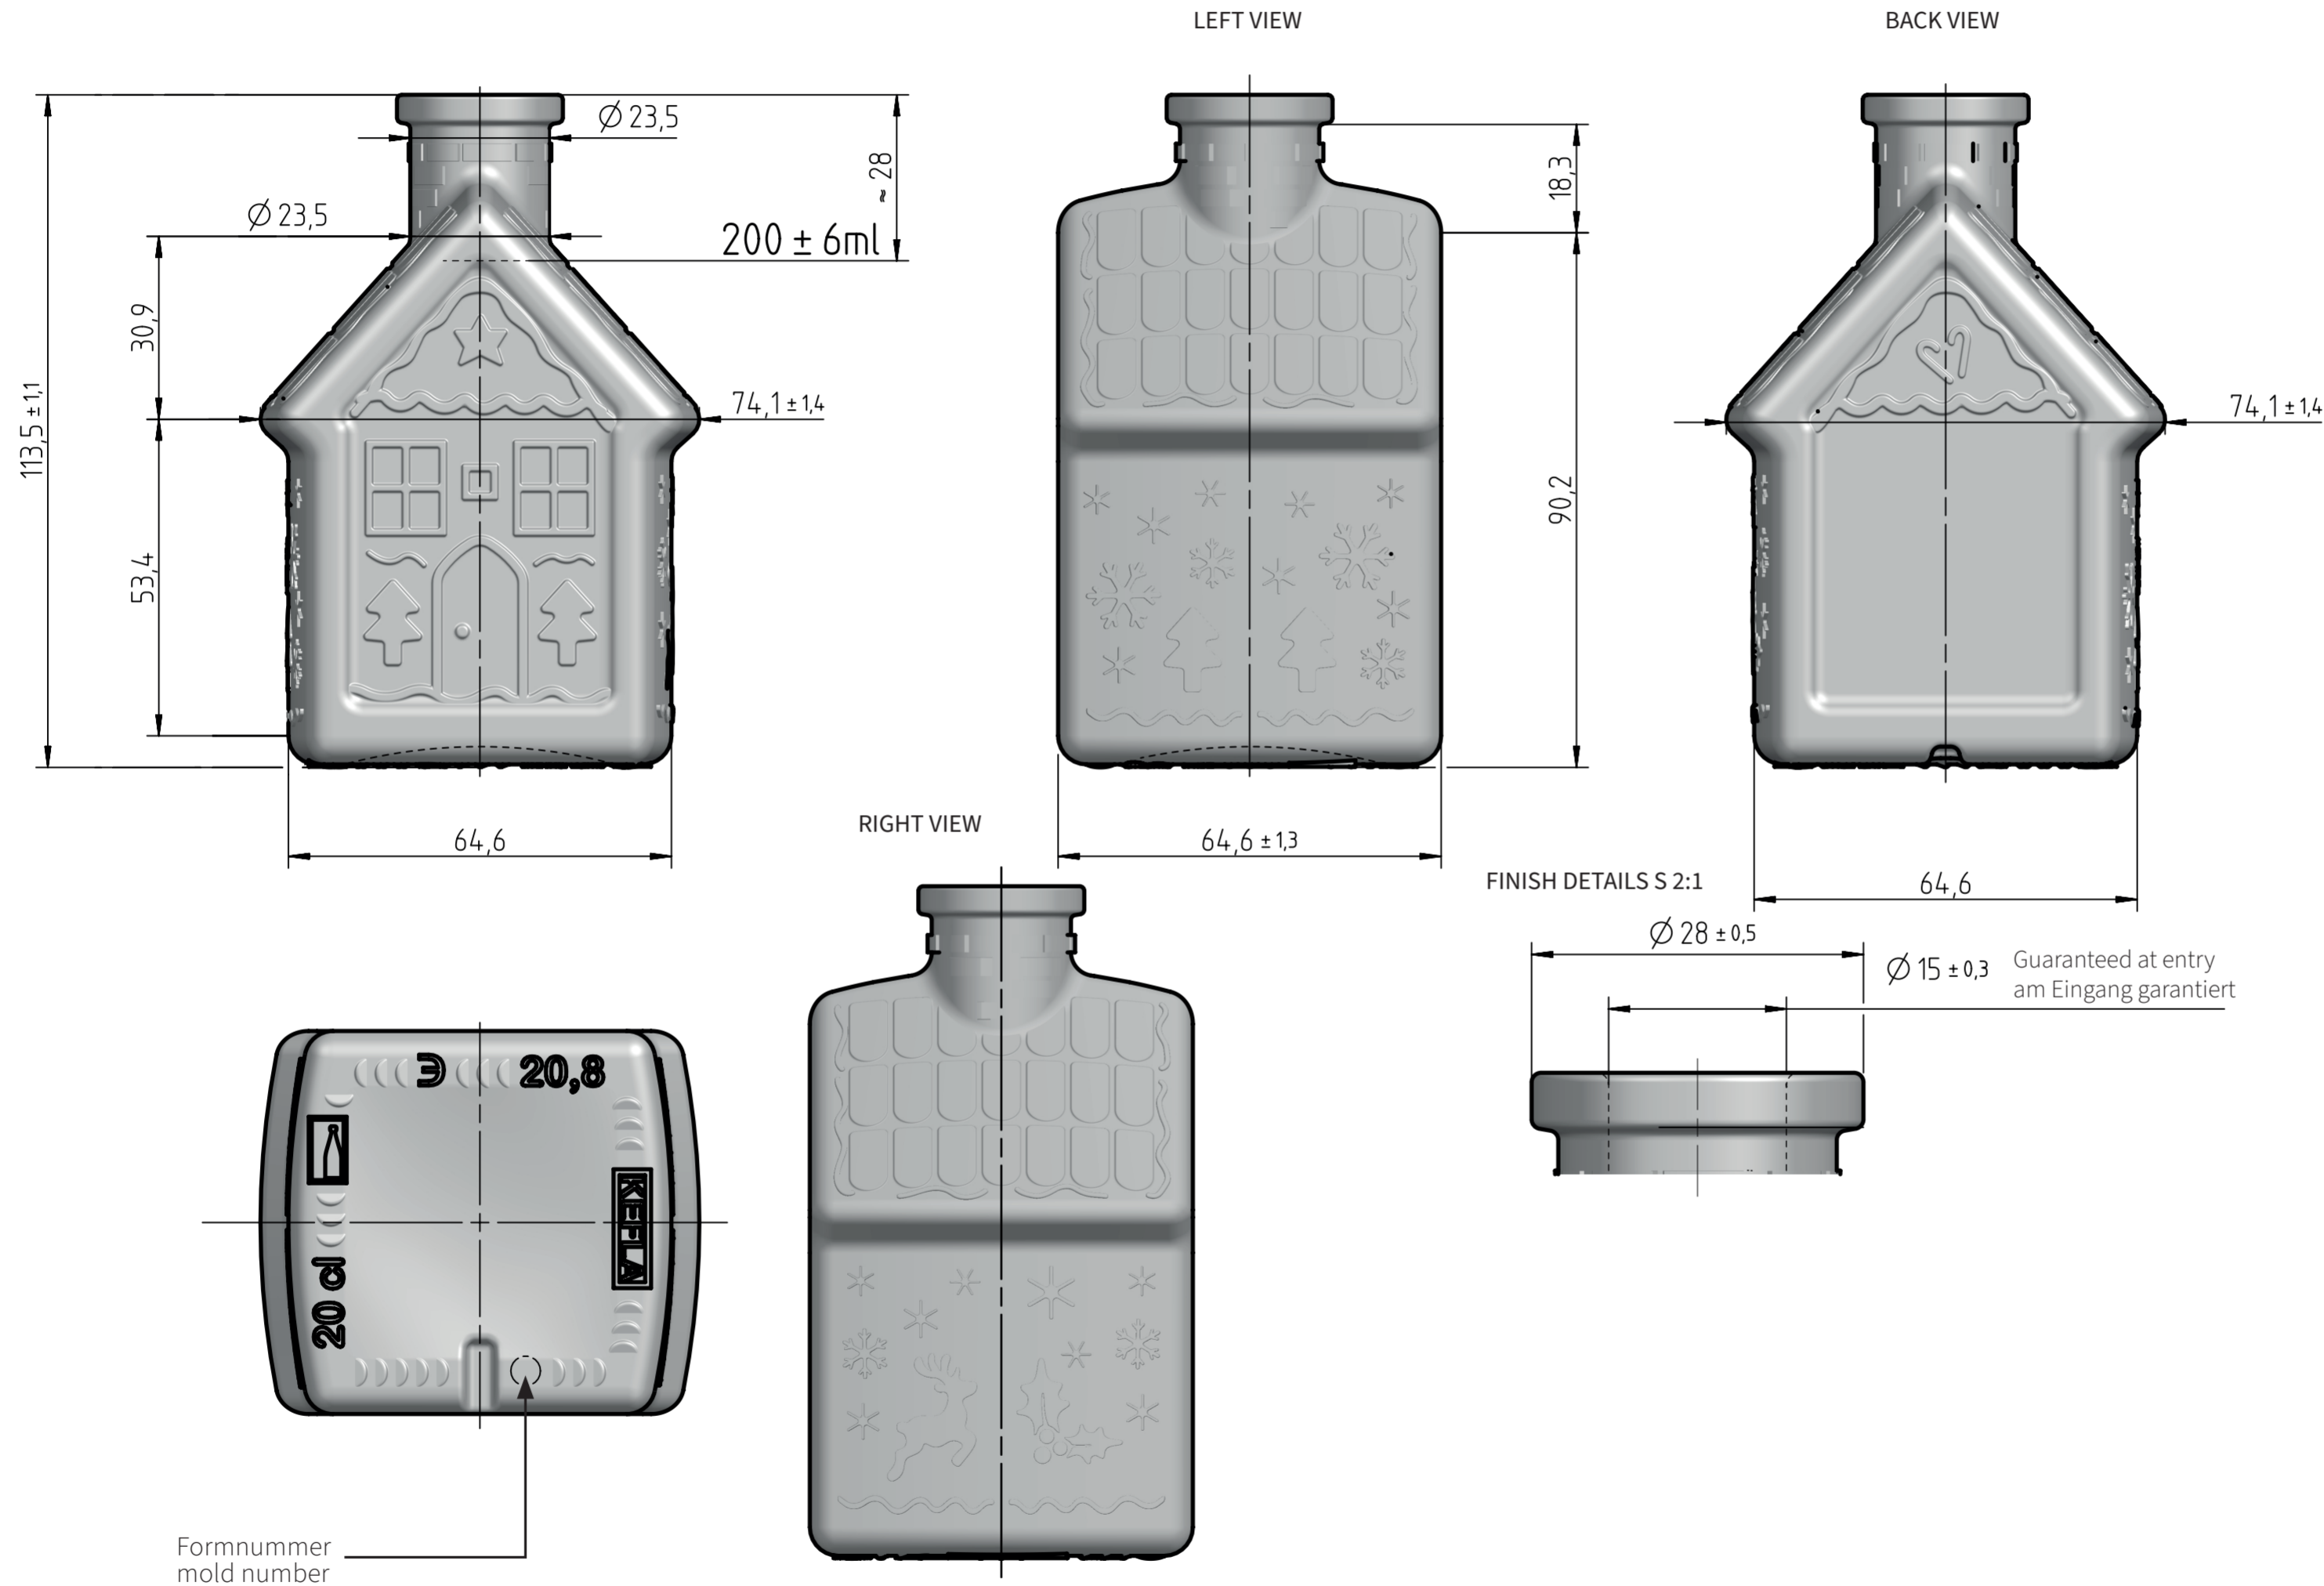

# Gingerbread House 200 ml

30.04.2026   Version 1	
Reference Artikelnr.   Référence	102100015
Volume Volumen   Contenance	200 ml ± 6 ml
Brimfull   Randvoll   Volume à ras bord	208 ml ± 6 ml
Filling height   Füllhöhe   Niveau de remplissage	ca. 28 mm
Weight Gewicht   Poids	ca. 300 g
Glass colour Glasfarbe   Teinte	flint   weiß   blanc

Finish	
Finish Mündung   Bague	Cork   Kork   Bouchon
Entrance bore Ø Mündungsinnen-Ø   Débouchage Ø	Ø 15 mm
Min. through-bore Ø min. Durchgangsloch Ø   min. traversant Ø	Ø 13 mm

Tolerances	
[EN] Dimensions without individual tolerance according to: [DE] Abmessungen ohne spezielle Toleranz nach: [FR] Dimensions sans tolérances individuelles selon la norme: ISO 2768-v	