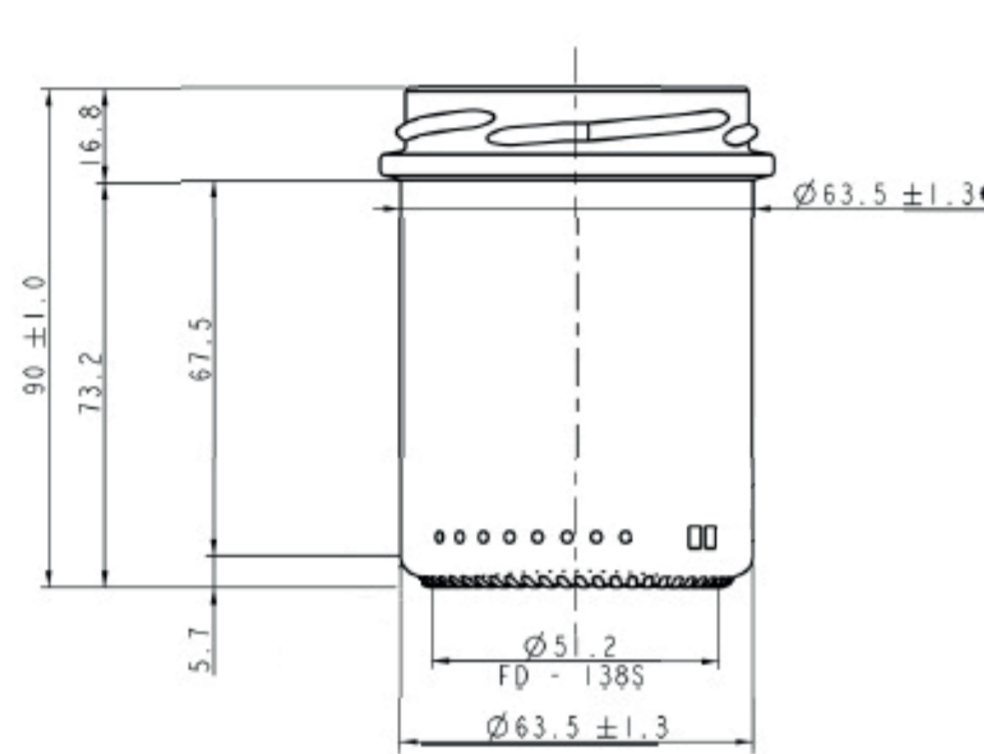

the fantastic world of glass

Weithalsglas sturz 215 ml

1:1
|||||

29.04.2026 | Version 1

Reference Artikelnr. Référence	002001820
Volume Volumen Contenance	215 ml
Brimfull Randvoll Volume à ras bord	215 ml ± 8 ml
Filling height Füllhöhe Niveau de remplissage	-
Weight Gewicht Poids	ca. 160 g
Glass colour Glasfarbe Teinte	flint weiß blanc

Finish

Finish Mündung Bague	TO 66
Entrance bore Ø Mündungsinnen-Ø Débouchage Ø	-
Min. through-bore Ø min. Durchgangsloch Ø min. traversant Ø	Ø 56,8 mm

Tolerances

[EN] Dimensions without individual tolerance according to:
[DE] Abmessungen ohne spezielle Toleranz nach:
[FR] Dimensions sans tolérances individuelles selon la norme: