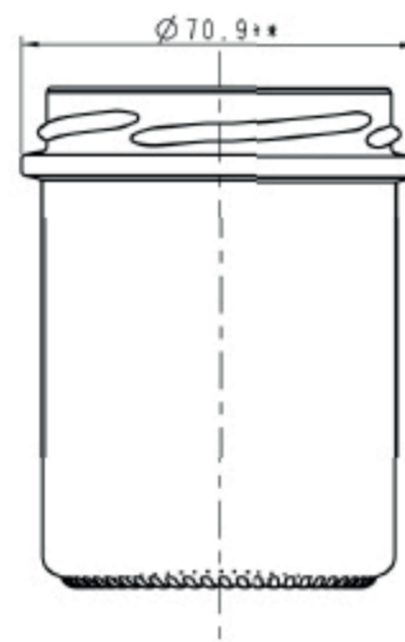

the fantastic world of glass

Weithalsglas sturz 215 ml

1:1
|||||

29.04.2026 | Version 1

Reference Artikelnr. Référence	002001820
Volume Volumen Contenance	215 ml
Brimfull Randvoll Volume à ras bord	215 ml ± 8 ml
Filling height Füllhöhe Niveau de remplissage	-
Weight Gewicht Poids	ca. 160 g
Glass colour Glasfarbe Teinte	flint weiß blanc

Finish

Finish Mündung Bague	TO 66
Entrance bore Ø Mündungsinnen-Ø Débouchage Ø	-
Min. through-bore Ø min. Durchgangsloch Ø min. traversant Ø	Ø 56,8 mm

Tolerances

[EN] Dimensions without individual tolerance according to:
[DE] Abmessungen ohne spezielle Toleranz nach:
[FR] Dimensions sans tolérances individuelles selon la norme: