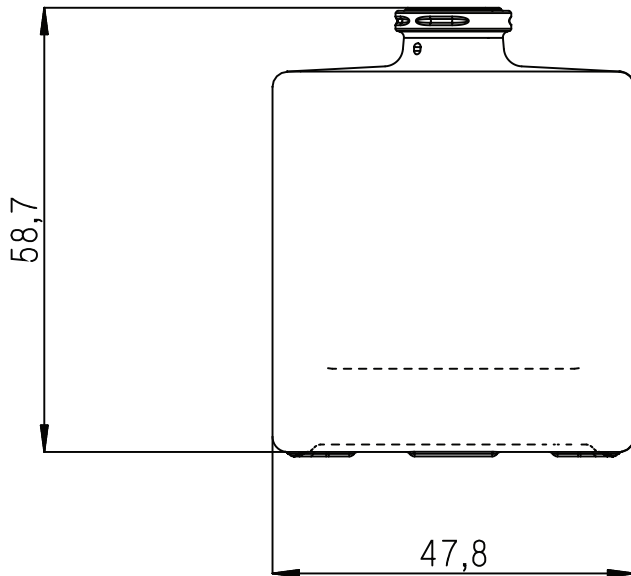

the fantastic world of glass

Bliss 50 ml

1:1
|||||

23.04.2026 | Version 1

Reference Artikelnr. Référence	161230015
Volume Volumen Contenance	50 ml
Brimfull Randvoll Volume à ras bord	55 ml
Filling height Füllhöhe Niveau de remplissage	-
Weight Gewicht Poids	ca. 150 g
Glass colour Glasfarbe Teinte	 flint weiß blanc

Finish

Finish Mündung Bague	FEA15
Entrance bore \varnothing Mündungsinnen- \varnothing Débouchage \varnothing	
Min. through-bore \varnothing min. Durchgangsloch \varnothing min. traversant \varnothing	\varnothing 8,4 MM

Tolerances

[EN] Dimensions without individual tolerance according to:
[DE] Abmessungen ohne spezielle Toleranz nach:
[FR] Dimensions sans tolérances individuelles selon la norme:
ISO 2768-v

KEFLA GmbH | Am Ockenheimer Graben 46-48 | 55411 Bingen am Rhein | kefla@kefla.de | +49 (0) 6721 96310 | www.kefla.de