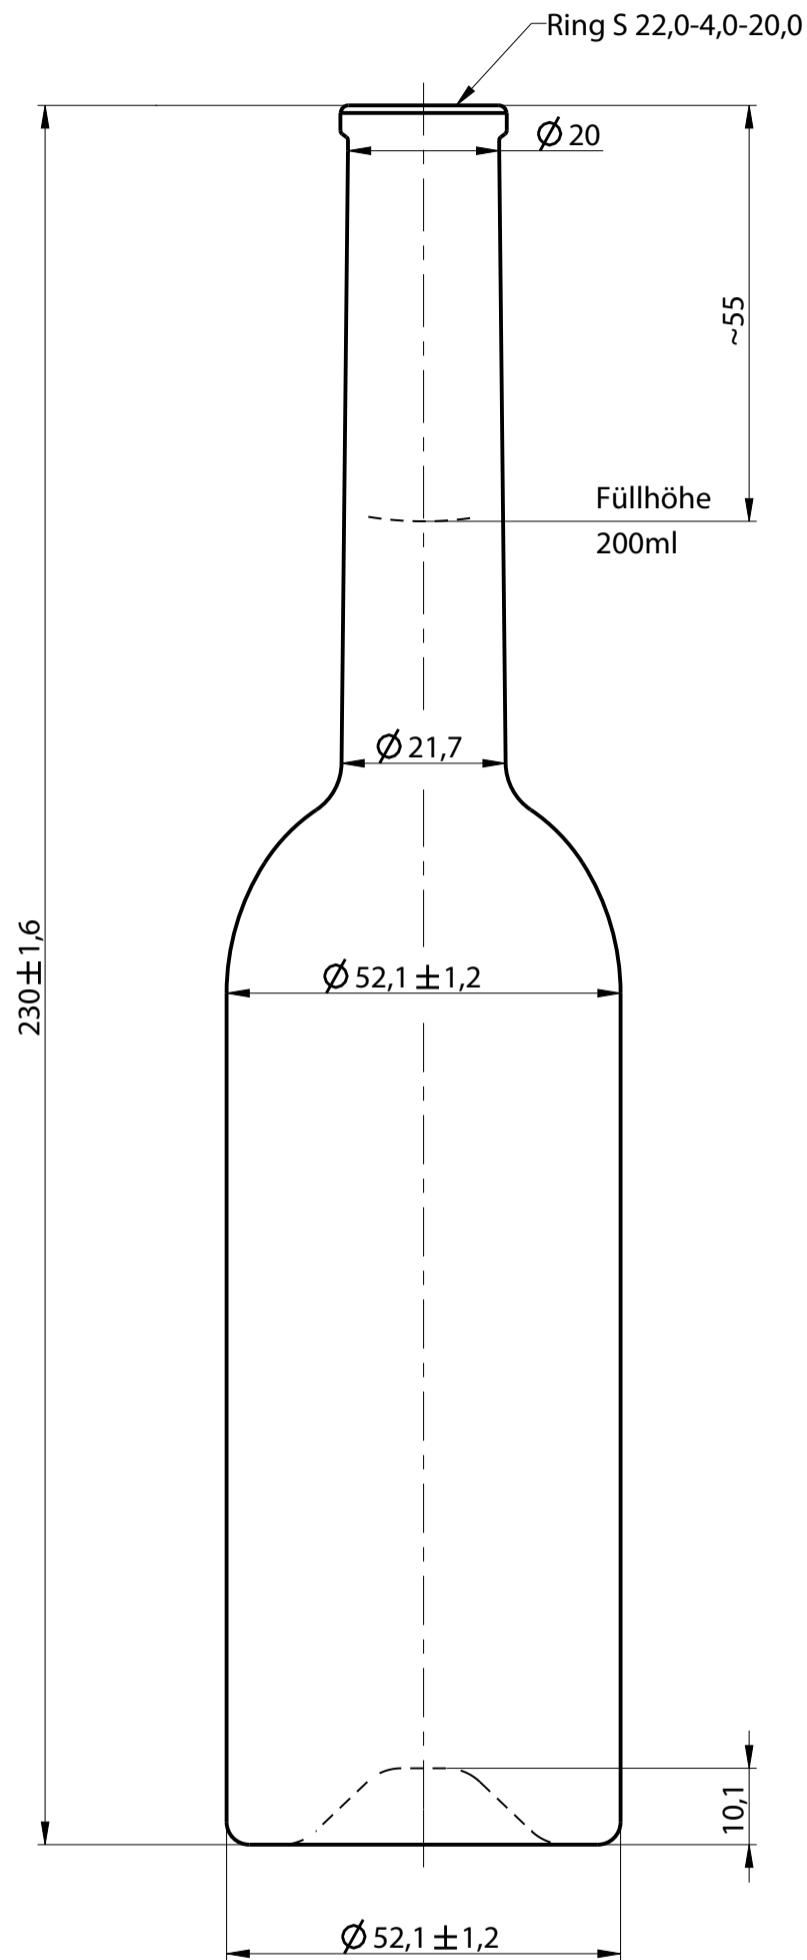

the fantastic world of bottles  
**OPERA 200 ml**

1:1  
|||||

15.04.2026 | Version 1

|  |                      |
|--|----------------------|
| No. Artikelnr.                             | 162102900            |
| Finish Mündung                             | Ring S 22,0-4,0-20,0 |
| Size Volumen                               | 200 ml               |
| Brimfull Randvoll                          | 204 ml ± 6 ml        |
| Filling height Füllhöhe                    | ca. 55 mm            |
| Weight Gewicht                             | ca. 250 g            |
| Minimum through hole Mindestdurchgangsloch | Ø 10 mm              |
| Glass color Glasfarbe                      | flint   weiß         |

Dimensions without individual tolerance according to DIN 6129.  
Abmessungen ohne spezielle Toleranz nach DIN 6129.

KEFLA GmbH | Am Ockenheimer Graben 46-48 | 55411 Bingen am Rhein | kefla@kefla.de | +49 (0) 6721 96310 | www.kefla.de