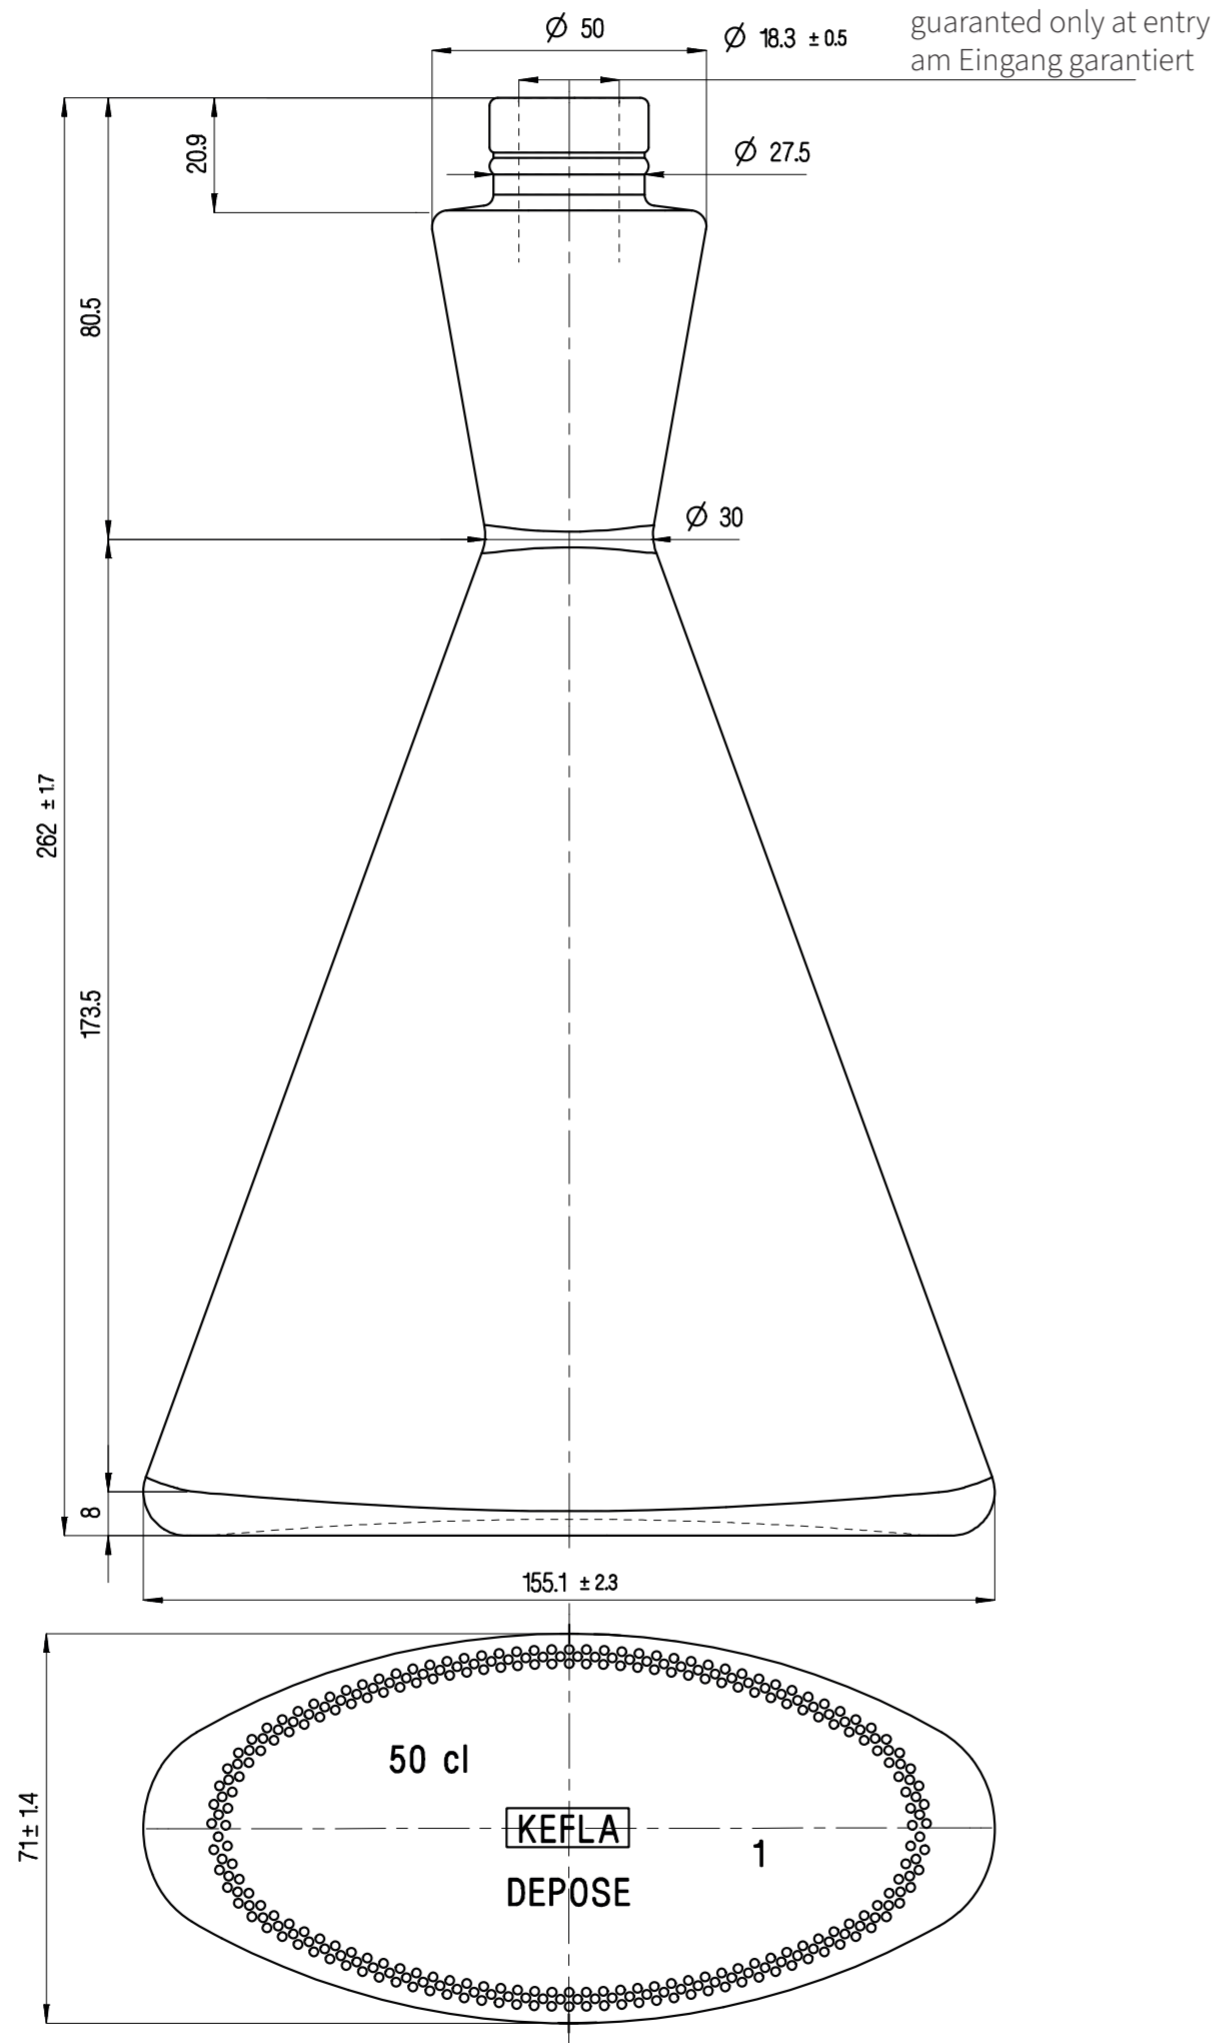

the fantastic world of bottles

REGAZZA 500 ml

30.03.2026 Version 1	
No. Artikelnr.	162522715
Finish Mündung	Cork Kork
Size Volumen	500 ml ± 10 ml
Brimfull Randvoll	514 ml ± 10 ml
Filling height Füllhöhe	-
Weight Gewicht	ca. 750 g
Minimum through hole Mindestdurchgangsloch	-
Glass color Glasfarbe	flint weiß
Dimensions without individual tolerance according to ISO 2768-v. Abmessungen ohne spezielle Toleranz nach ISO 2768-v.	