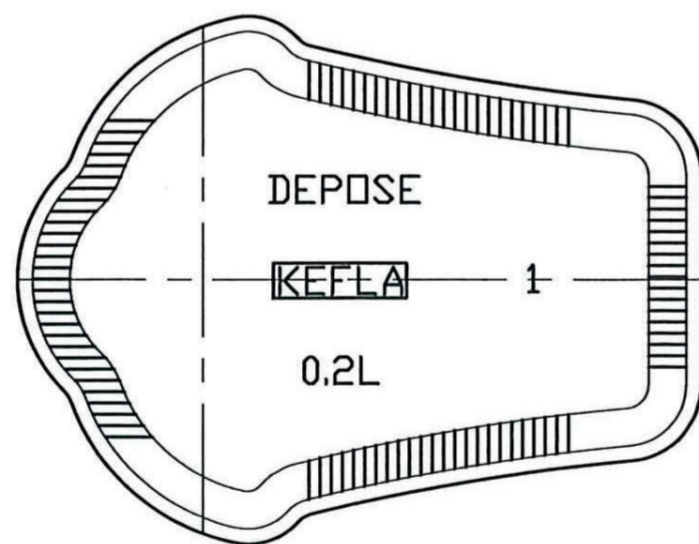

the fantastic world of bottles

SEEHUND 200 ml

04.03.2026 Version 1	
No. Artikelnr.	162139613
Finish Mündung	Cork Kork
Size Volumen	200 ml ± 6 ml
Brimfull Randvoll	xx ml ± xx ml
Filling height Füllhöhe	ca. 30 mm
Weight Gewicht	ca. 350 g
Minimum through hole Mindestdurchgangsloch	-
Glass color Glasfarbe	flint weiß
Dimensions without individual tolerance according to ISO 2768-v. Abmessungen ohne spezielle Toleranz nach ISO 2768-v.	