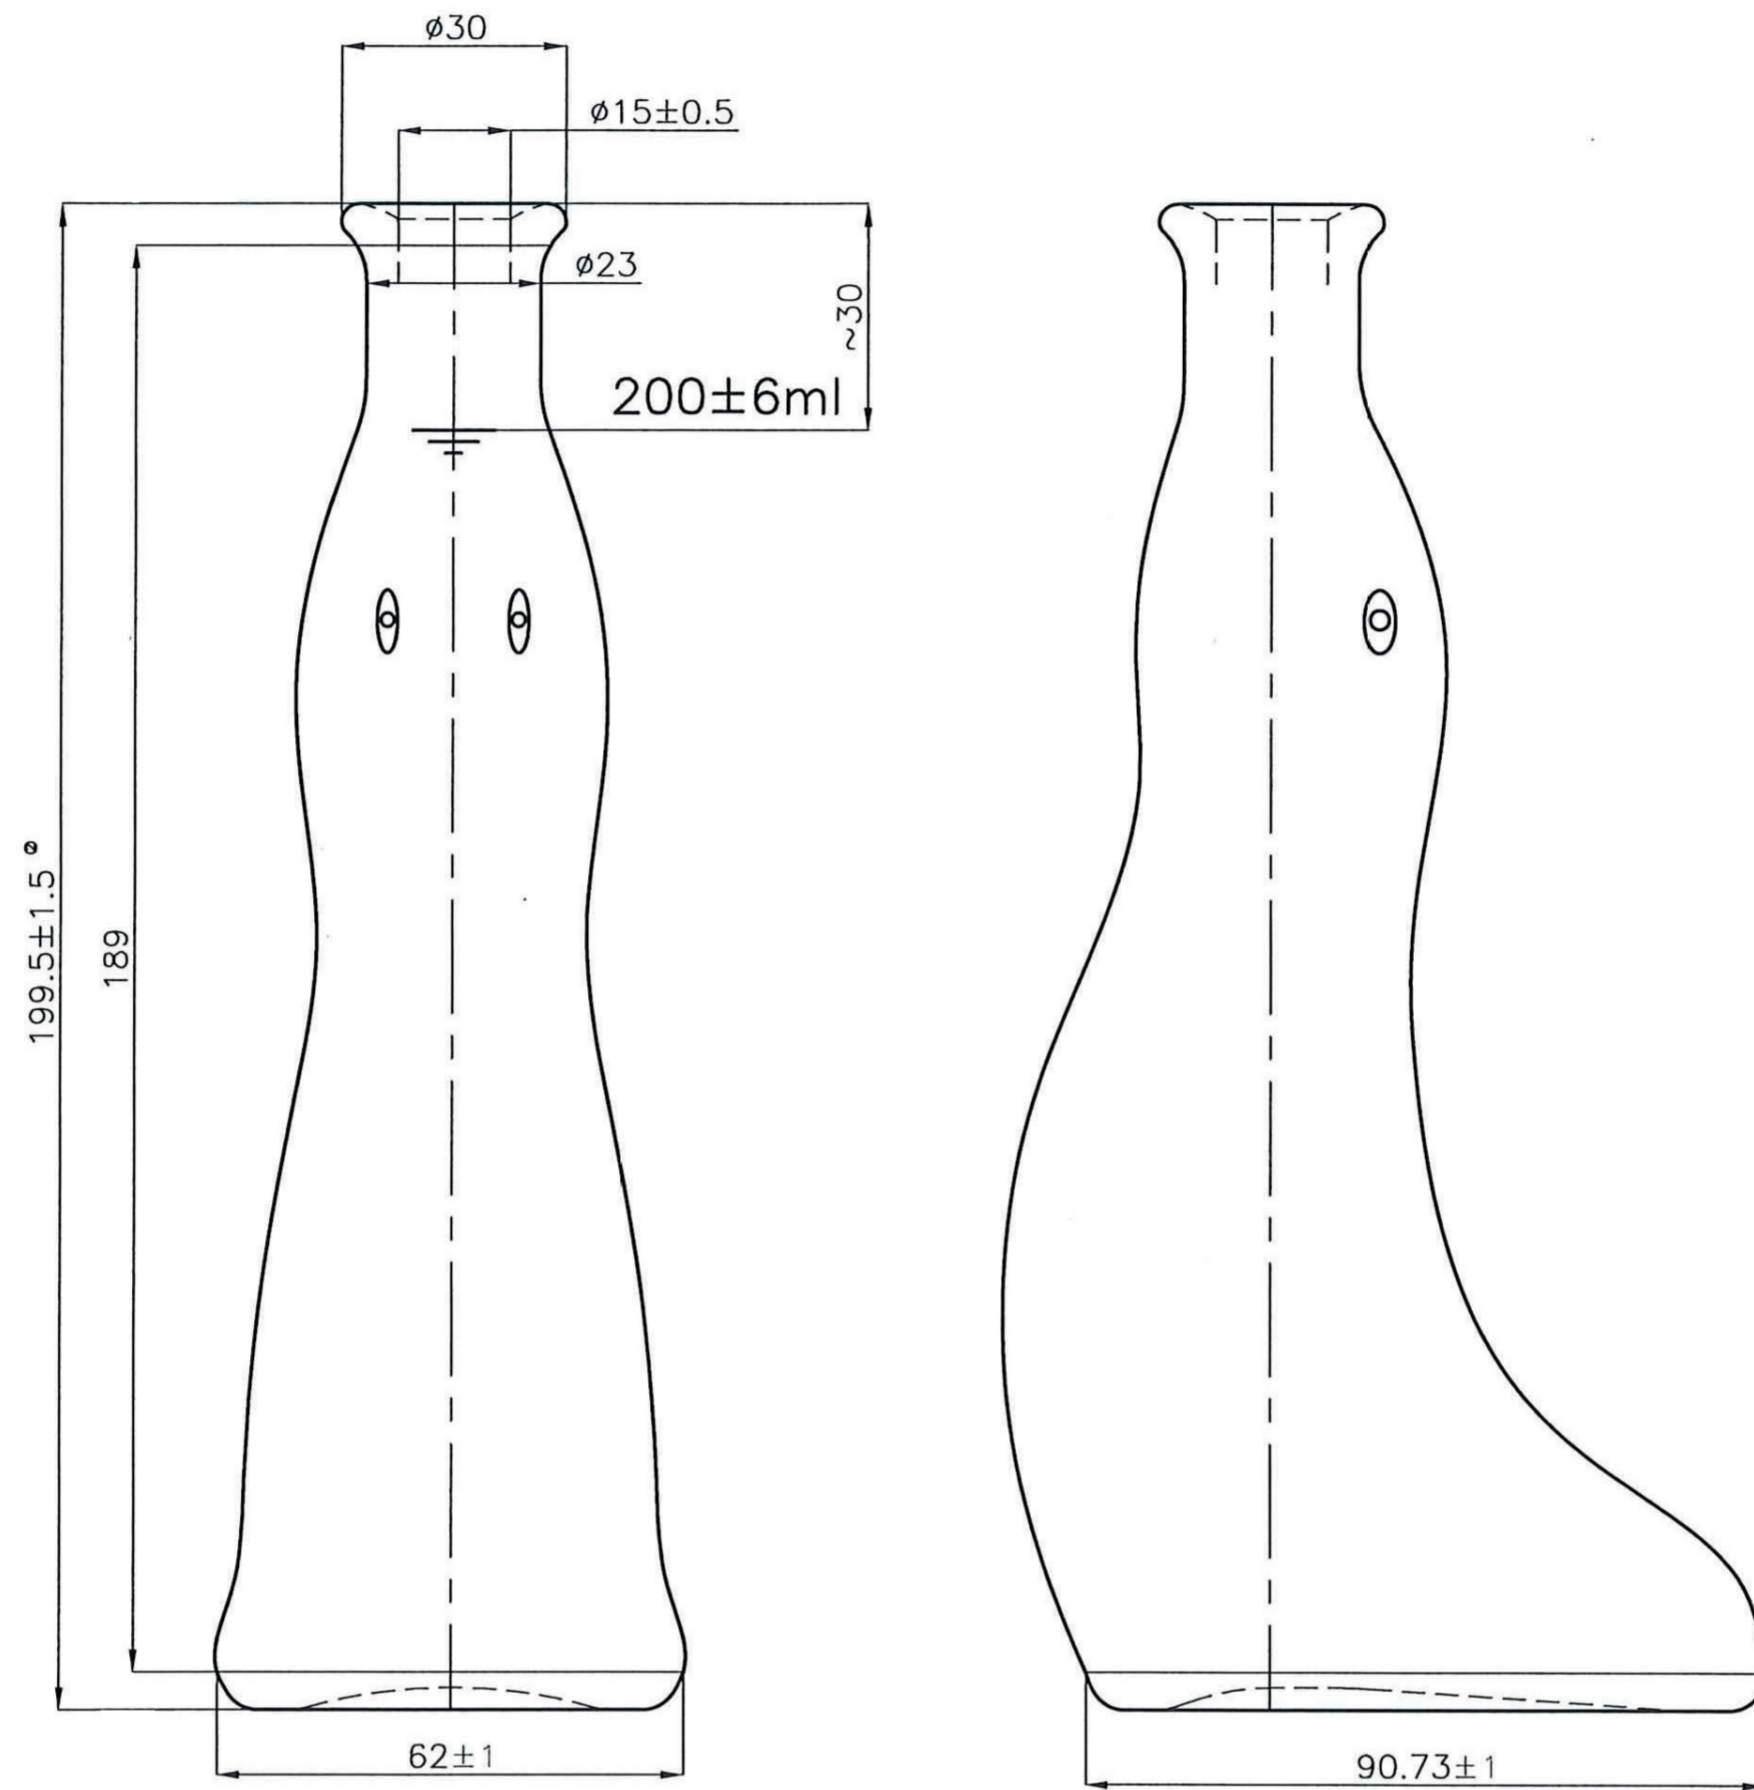

the fantastic world of bottles

SEEHUND 200 ml

04.03.2026 Version 1	
No. Artikelnr.	162139613
Finish Mündung	Cork Kork
Size Volumen	200 ml ± 6 ml
Brimfull Randvoll	xx ml ± xx ml
Filling height Füllhöhe	ca. 30 mm
Weight Gewicht	ca. 350 g
Minimum through hole Mindestdurchgangsloch	-
Glass color Glasfarbe	flint weiß
Dimensions without individual tolerance according to ISO 2768-v. Abmessungen ohne spezielle Toleranz nach ISO 2768-v.	