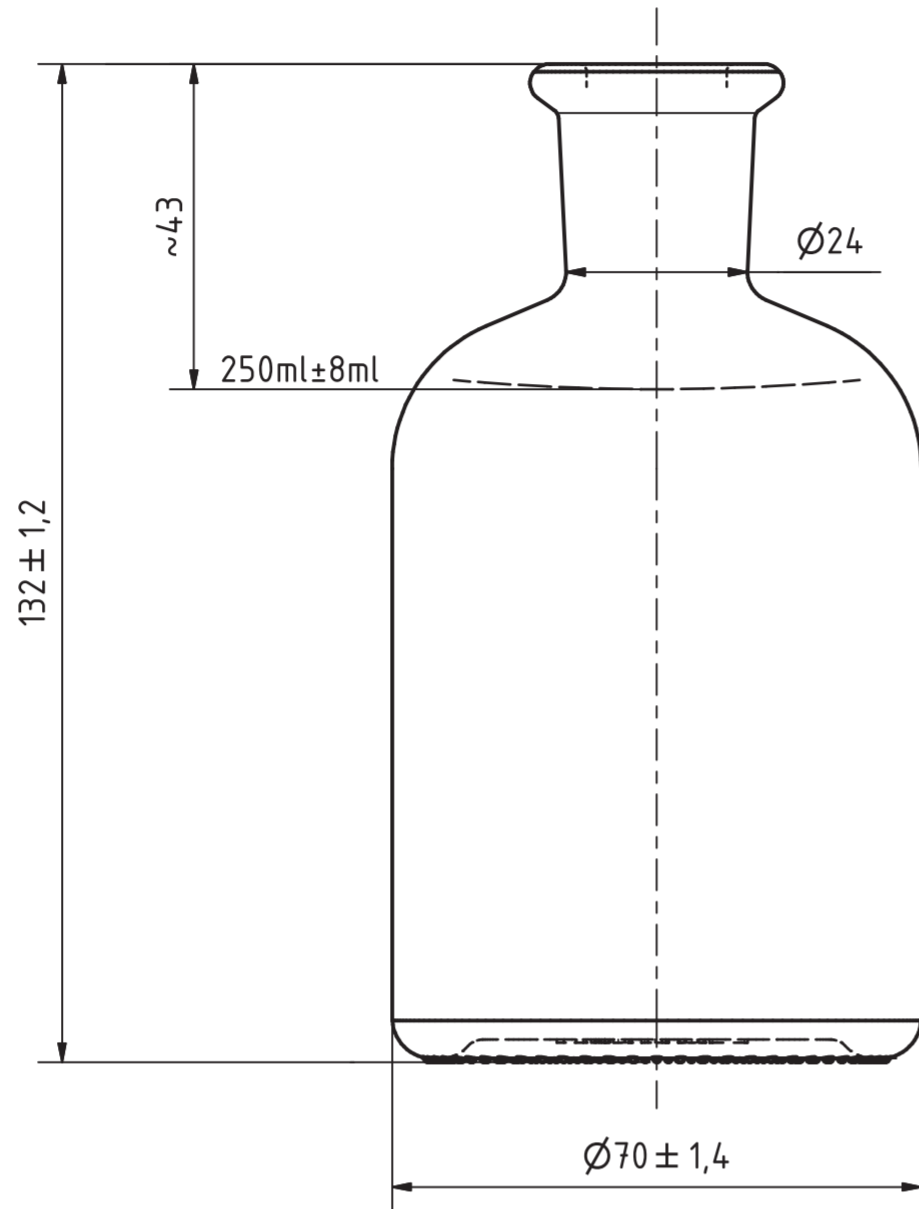

the fantastic world of bottles

APOTHEKER 250 ml

17.02.2025 Version 1	
No. Artikelnr.	192230040
Finish Mündung	Cork Kork
Size Volumen	250 ml ± 8 ml
Brimfull Randvoll	284 ml
Filling height Füllhöhe	ca. 43 mm
Weight Gewicht	ca. 225 g
Minimung through hole Mindestdurchgangsloch	Ø 14 mm
Glass color Glasfarbe	flint weiß