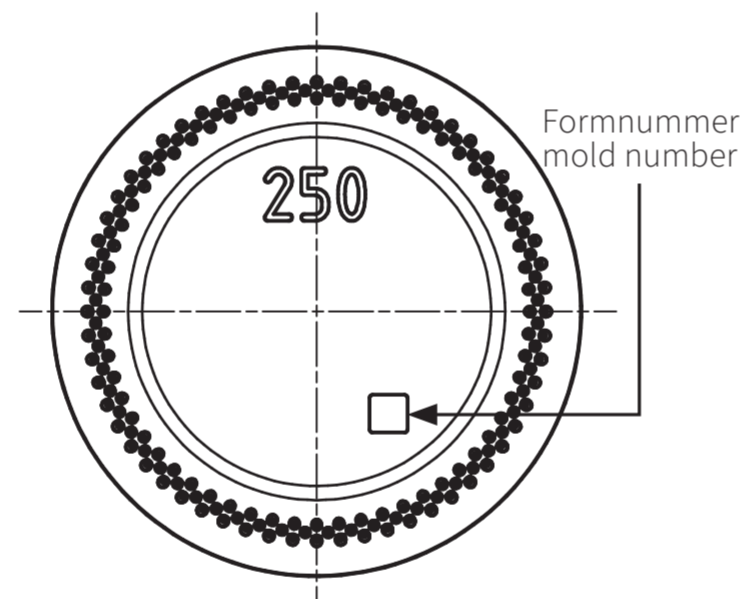

the fantastic world of bottles

APOTHEKER 250 ml

17.02.2025 Version 1	
No. Artikelnr.	192230040
Finish Mündung	Cork Kork
Size Volumen	250 ml ± 8 ml
Brimfull Randvoll	284 ml
Filling height Füllhöhe	ca. 43 mm
Weight Gewicht	ca. 225 g
Minimung through hole Mindestdurchgangsloch	Ø 14 mm
Glass color Glasfarbe	flint weiß