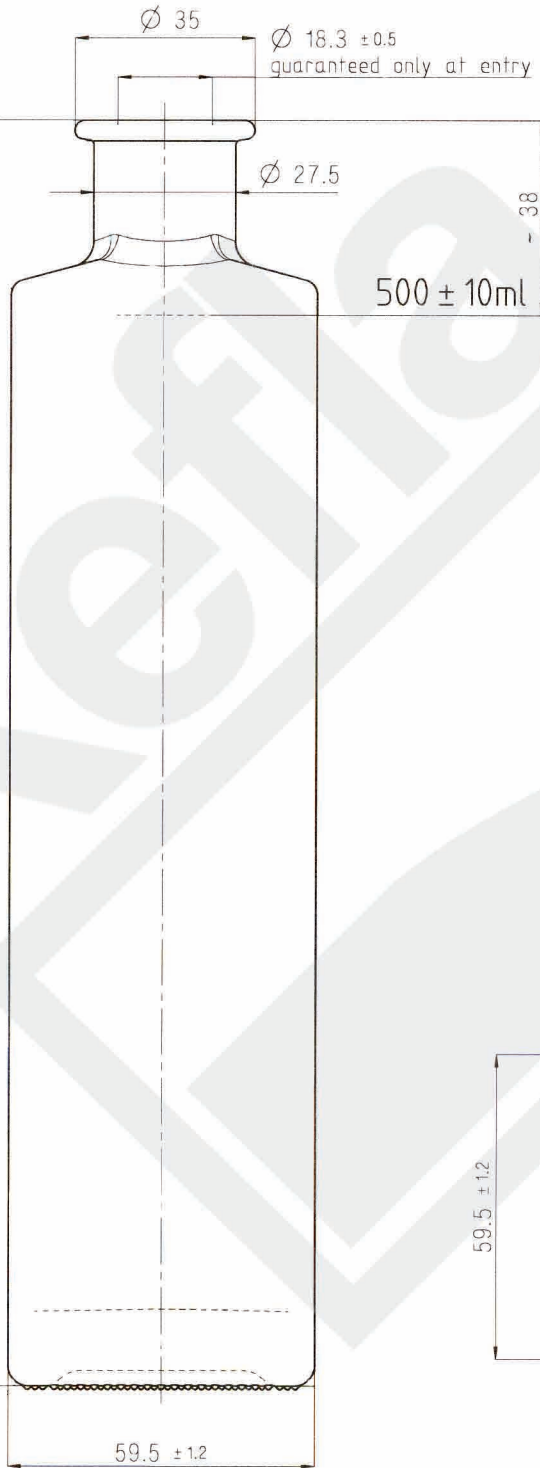

246.7 ± 1.6

## Kefla-Glas GmbH & Co. KG

The drawing may not be duplicated without our permission, nor third persons be made accessible. Please note § 2 no. 7 copyright Act and § 18 UWG.	Article/ Artikel:	Rafaello 500 ml
Diese Zeichnung darf ohne unsere Genehmigung weder vervielfältigt, noch dritten Personen zugänglich gemacht werden. Auf §2 Ziffer 7 Urheberges. und § 18 UWG wird hingewiesen.	Finish/ Mündung:	cork/ Kork
	Size/ Volumen:	500 ± 10 ml
	Brimfull/ Randvoll:	520 ± 10 ml
	Filling height/ Füllhöhe:	~ 38 mm
	Weight/ Gewicht:	~ 630 g
	Glass color/ Glasfarbe:	white flint/ weiß
	Minimum through hole/ Mindestdurchgangsloch Hals innen:	Ø 16 mm
	Maximum allowed deviation from vertical axis/ Maximal zulässige Abweichung der vertikalen Achse:	2.8 mm
	Dimensions without individual tolerance according to ISO 2768-v/ Abmessungen ohne spezielle Toleranz n. ISO 2768-v	