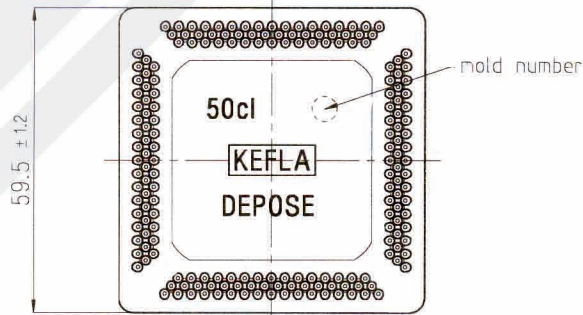

## Kefla-Glas GmbH & Co. KG

The drawing may not be duplicated without our permission, nor third persons be made accessible. Please note § 2 no. 7 copyright Act and § 18 UWG.	Article/ Artikel:	Rafaello 500 ml
Diese Zeichnung darf ohne unsere Genehmigung weder vervielfältigt, noch dritten Personen zugänglich gemacht werden. Auf §2 Ziffer 7 Urheberges. und § 18 UWG wird hingewiesen.	Finish/ Mündung:	cork/ Kork
	Size/ Volumen:	500 ± 10 ml
	Brimfull/ Randvoll:	520 ± 10 ml
	Filling height/ Füllhöhe:	~ 38 mm
	Weight/ Gewicht:	~ 630 g
	Glass color/ Glasfarbe:	white flint/ weiß
	Minimum through hole/ Mindestdurchgangsloch Hals innen:	Ø 16 mm
	Maximum allowed deviation from vertical axis/ Maximal zulässige Abweichung der vertikalen Achse:	2.8 mm
	Dimensions without individual tolerance according to ISO 2768-v/ Abmessungen ohne spezielle Toleranz n. ISO 2768-v	