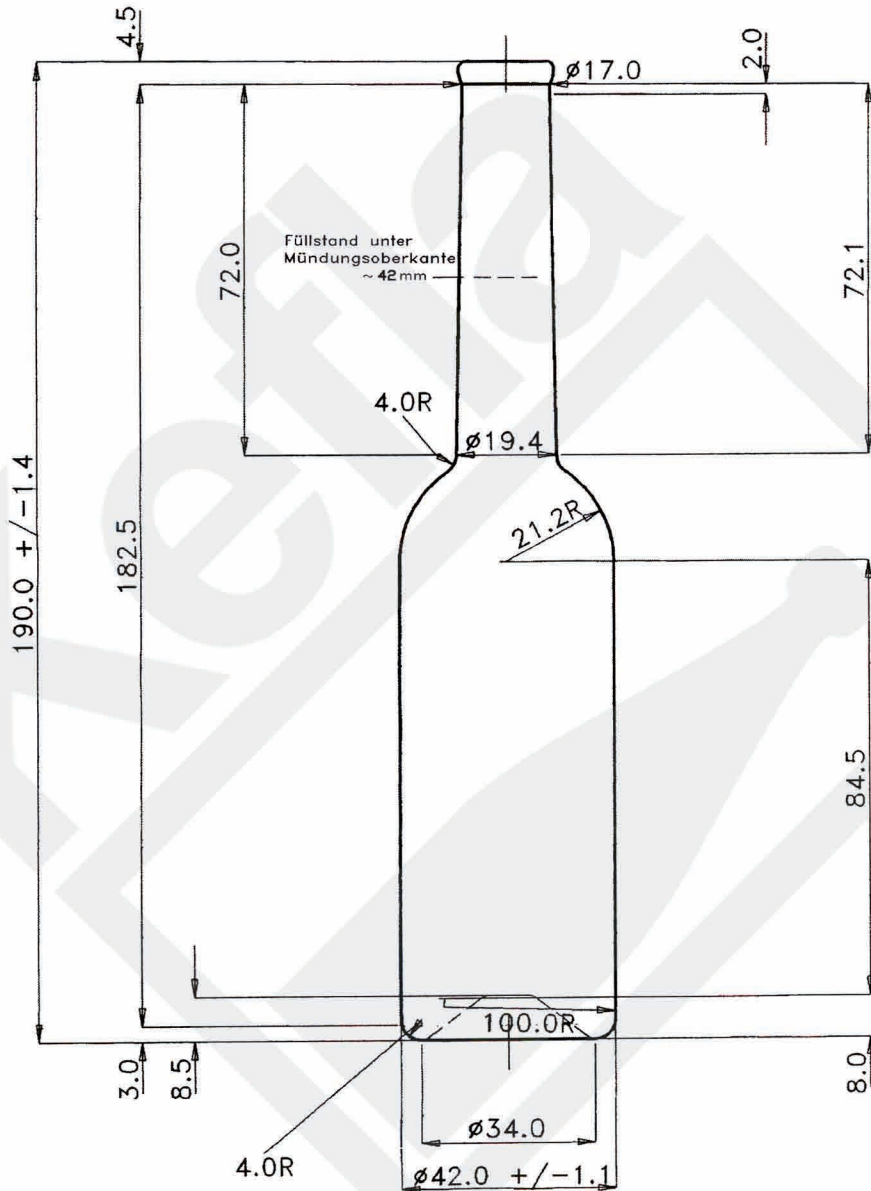

Öffnungsweite garantiert	
ø 10,5 ± 0,5	bis 10 mm Tiefe
ø 8	bis 50 mm Tiefe
ø	bis mm Tiefe
Unter diesem garantieren wir die Öffnung nicht	

 Kefla-Glas GmbH & Co. KG		
The drawing may not be duplicated without our permission, nor third persons be made accessible. Please note § 2 no. 7 copyright Act and § 18 UWG. Diese Zeichnung darf ohne unsere Genehmigung weder vervielfältigt, noch dritten Personen zugänglich gemacht werden. Auf §2 Ziffer 7 Urheberges. und § 18 UWG wird hingewiesen.	Article/ Artikel:	Opera 100 ml
	Finish/ Mündung:	cork/ Kork
Minimum through hole/ Minstdurchgangsloch Hals innen: Maximum allowed deviation from vertical axis/ Maximal zulässige Abweichung der vertikalen Achse:	Size/ Volumen:	~ 100 ml
	Brimful/ Randvoll.:	
	Filling height/ Füllhöhe:	~ 42 mm
	Weight/ Gewicht:	~ 150 g
	Glass color/ Glasfarbe:	white flint/ weiß
	Ø 8 mm	
Dimensions without individual tolerance according to DIN 6129/ Abmessungen ohne spezielle Toleranz nach DIN 6129		