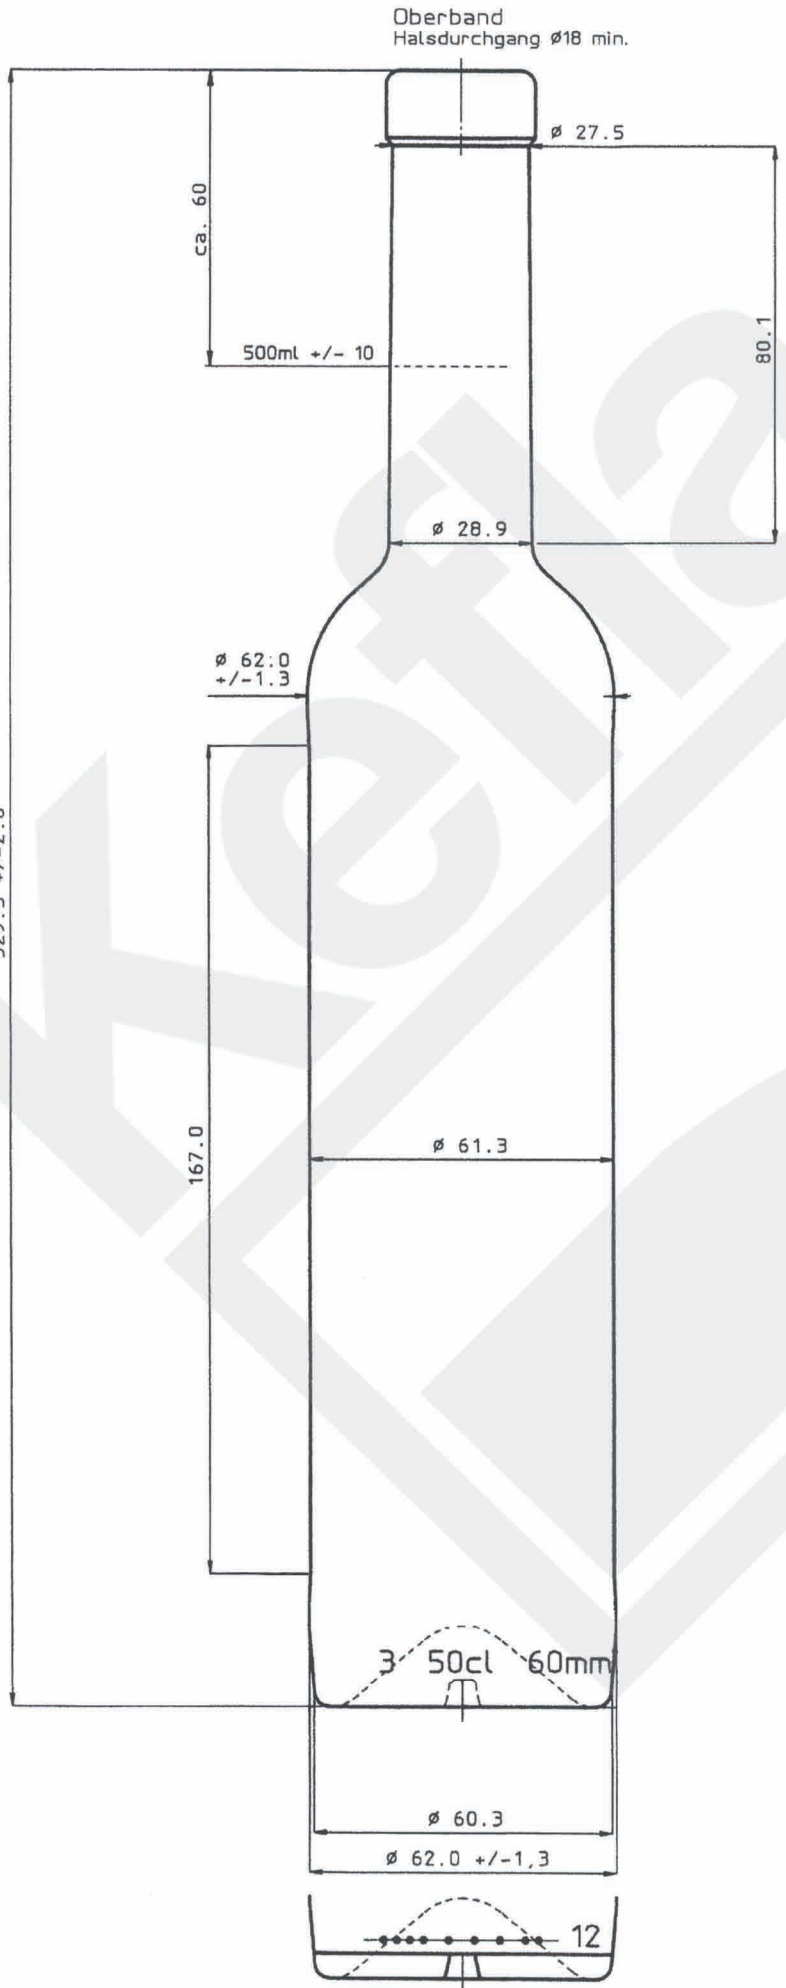

329.5 +/- 2.0