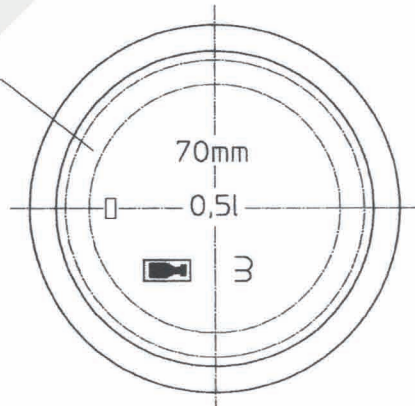

Standfläche
geriffelt

Ansicht gegen
den Boden.

Kefla-Glas GmbH & Co. KG

The drawing may not be duplicated without our permission, nor third persons be made accessible. Please note § 2 no. 7 copyright Act and § 18 UWG.	Article/ Artikel:	Galaxia 500 ml
Diese Zeichnung darf ohne unsere Genehmigung weder vervielfältigt, noch dritten Personen zugänglich gemacht werden. Auf § 2 Ziffer 7 Urheberges. und § 18 UWG wird hingewiesen.	Finish/ Mündung:	cork/ Kork
Genehmigung weder vervielfältigt, noch dritten Personen zugänglich gemacht werden. Auf § 2 Ziffer 7 Urheberges. und § 18 UWG wird hingewiesen.	Size/ Volumen:	500 ml ± 10 ml
	Brimtüll/ Randvöll:	~ 70 mm
	Filling height/ Füllhöhe:	~ 495 g
	Weight/ Gewicht:	white flint/ weiß
	Glass color/ Glasfarbe:	
	Minimum through hole/ Mindestdurchgangsloch Hals innen:	
	Maximum allowed deviation from vertical axis/ Maximal zulässige Abweichung der vertikalen Achse:	
	Dimensions without individual tolerance according to DIN 6129/ Abmessungen ohne spezielle Toleranz nach DIN 6129	