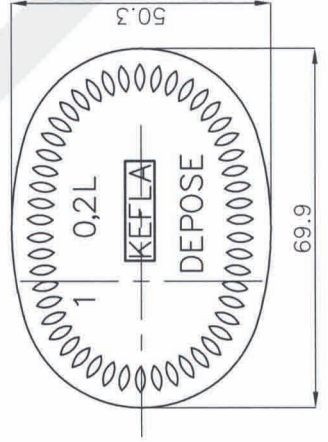

Bottom view

## Kefla-Glas GmbH & Co. KG

The drawing may not be duplicated without our permission, nor third persons be made accessible. Please note § 2 no. 7 copyright Act and § 18 UWG.	Article/ Artikel:	Fisch 200 ml
Diese Zeichnung darf ohne unsere Genehmigung weder vervielfältigt, noch dritten Personen zugänglich gemacht werden. Auf §2 Ziffer7 Urheberges. und § 18 UWG wird hingewiesen.	Finish/ Mündung:	cork/ Kork
Genehmigung weder vervielfältigt, noch dritten Personen zugänglich gemacht werden. Auf §2 Ziffer7 Urheberges. und § 18 UWG wird hingewiesen.	Size/ Volumen:	200 ± 6 ml
	Brimmfüll/ Randvoll:	
	Filling height/ Füllhöhe:	
	Weight/ Gewicht:	~ 350 g
	Glass color/ Glasfarbe:	white flint / weiß
	Minimum through hole/ Minstdurchgangsloch Hals innen:	
	Maximum allowed deviation from vertical axis/ Maximal zulässige Abweichung der vertikalen Achse:	
	Dimensions without individual tolerance according to ISO 2768-v/ Abmessungen ohne spezielle Toleranz n. ISO 2768-v	