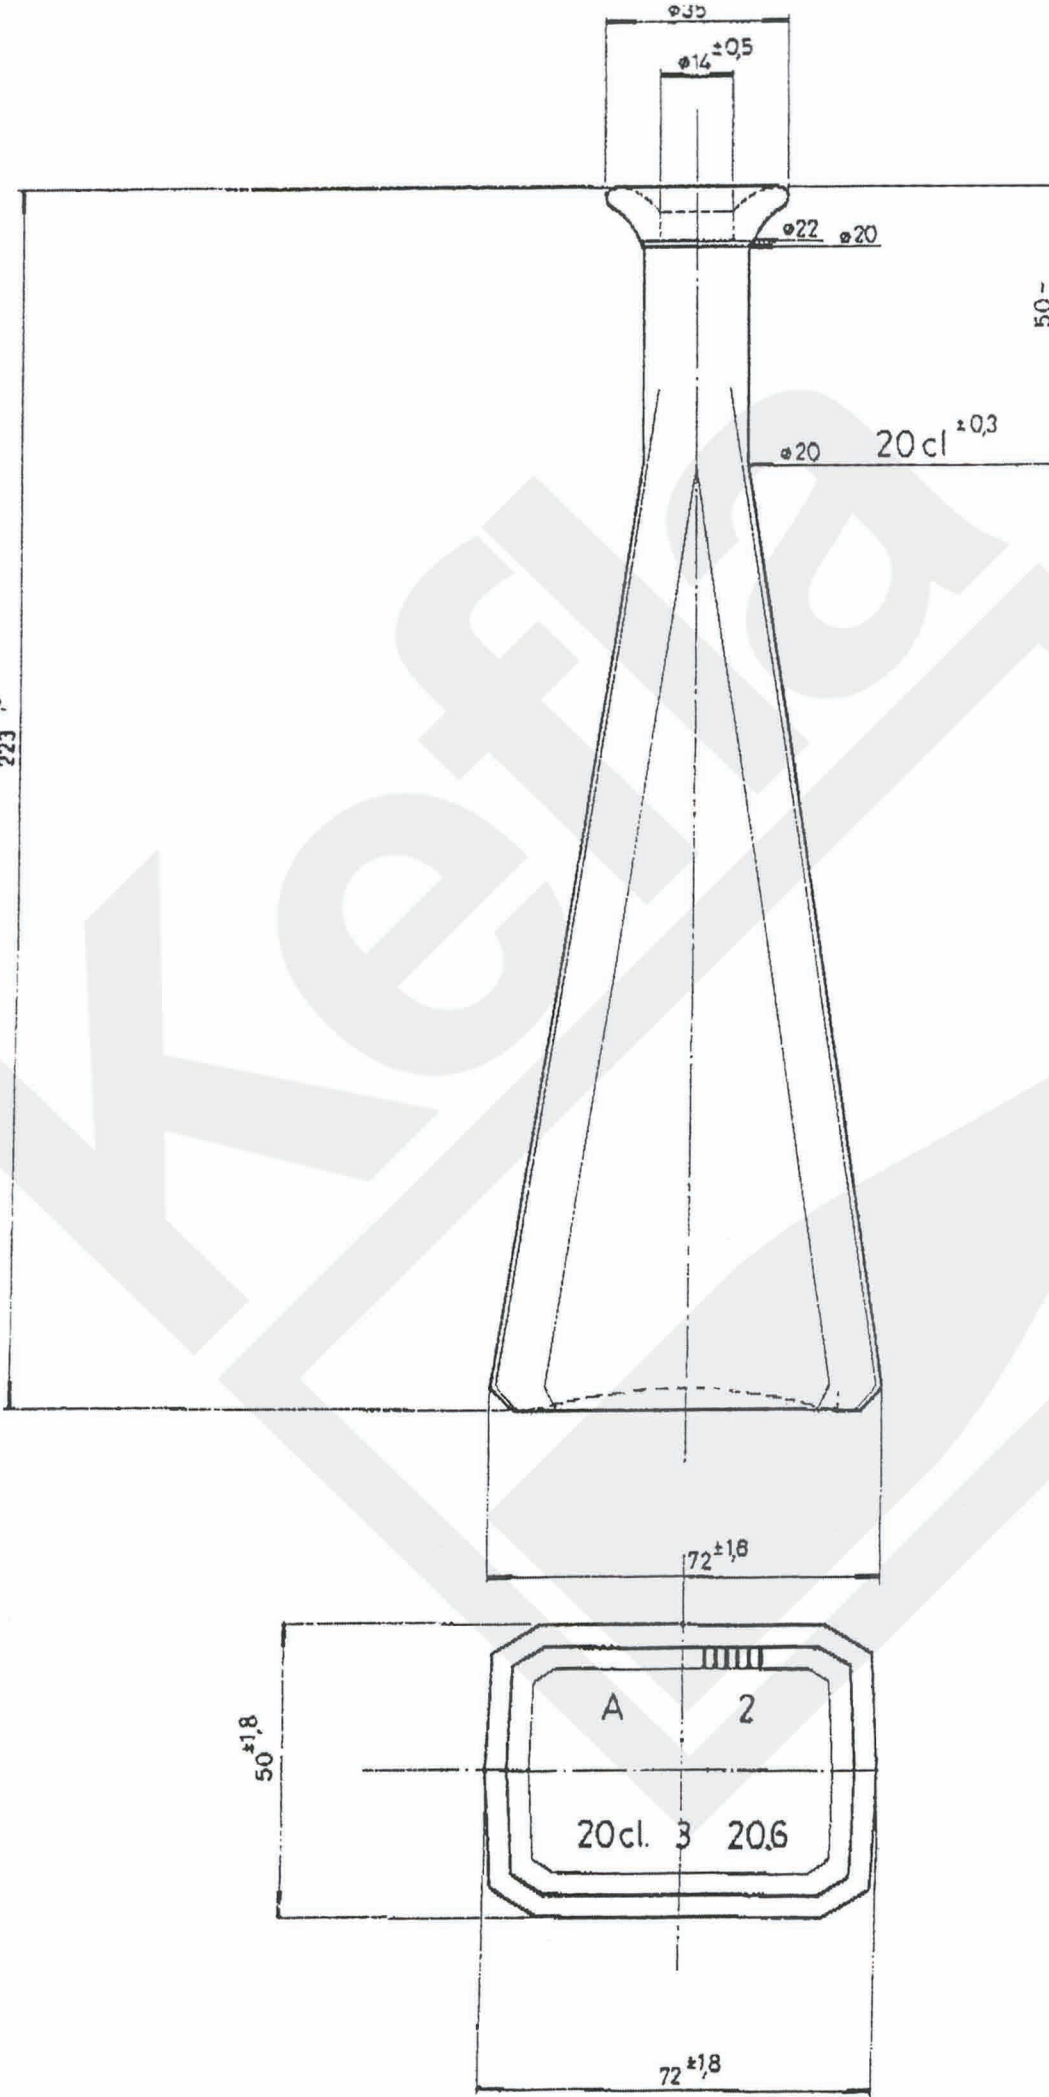

223^{±1,5}

Kefla-Glas GmbH & Co. KG

The drawing may not be duplicated without our permission, nor third persons be made accessible.	Article/ Artikel:	Fantasia 200 ml
Please note § 2 no. 7 copyright Act and § 18 UWG.	Finish/ Mündung:	cork/ Kork
Diese Zeichnung darf ohne unsere Genehmigung weder vervielfältigt, noch dritten Personen zugänglich gemacht werden. Auf §2 Ziffer7 Urheberges. und § 18 UWG wird hingewiesen.	Size/ Volumen:	200 ± 3 ml
	Brimmfull/ Randvoll:	206 ± 3 ml
	Filling height/ Füllhöhe:	~ 50 mm
	Weight/ Gewicht:	~ 260 g
	Glass color/ Glasfarbe:	white flint/ weiß
	Minimum through hole/ Mindestdurchgangsloch Hals innen:	
	Maximum allowed deviation from vertical axis/ Maximal zulässige Abweichung der vertikalen Achse:	