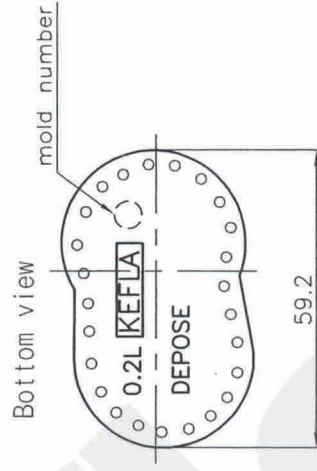

198±1.4

Kefla-Glas GmbH & Co. KG

The drawing may not be duplicated without our permission, nor third persons be made accessible. Please note § 2 no. 7 copyright Act and § 18 UWG.	Article/ Artikel:	Eve 200 ml
Diese Zeichnung darf ohne unsere Genehmigung weder vervielfältigt noch dritten Personen zugänglich gemacht werden. Auf § 2 Ziffer 7 Urheberges. und § 18 UWG wird hingewiesen.	Finish/ Mündung:	cork/ Kork
	Size/ Volumen:	200 ± 6 ml
	Brimmfüll/ Randvöll:	209 ± 6 ml
	Filling height/ Füllhöhe:	~ 30 mm
	Weight/ Gewicht:	~ 350 g
	Glass color/ Glasfarbe:	white flint/ weiß
	Minimum through hole/ Mindestdurchgangsloch Hals innen:	
	Maximum allowed deviation from vertical axis/ Maximal zulässige Abweichung der vertikalen Achse:	2,3 mm
	Dimensions without individual tolerance according to ISO 2768-1/ Abmessungen ohne spezielle Toleranz n. ISO 2768-1	