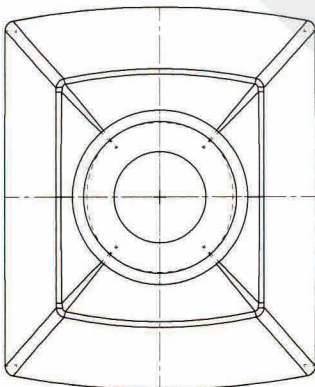

Bottom view

Top view

Kefla-Glas GmbH & Co. KG

The drawing may not be duplicated without our permission, nor third persons be made accessible. Please note § 2 no. 7 copyright Act and § 18 UWG. Diese Zeichnung darf ohne unsere Genehmigung weder vervielfältigt, noch dritten Personen zugänglich gemacht werden. Auf §2 Ziffer 7 Urheberges. und § 18 UWG wird hingewiesen.	Article/ Artikel:	Espiritu 350 ml	
	Finish/ Mündung:	cork/ Kork	
Minimum through hole/ Mindestdurchgangsloch Hals innen: Maximum allowed deviation from vertical axis/ Maximal zulässige Abweichung der vertikalen Achse:	Size/ Volumen:	350 ± 7 ml	
	Brimfull/ Randvoll:	365 ± 7 ml	
	Filling height/ Füllhöhe:	~ 32 mm	
	Weight/ Gewicht:	~ 500 g	
	Glass color/ Glasfarbe:	white flint/ weiß	
		Ø 14 mm	
		2,1 mm	
Dimensions without individual tolerance according to ISO 2768-v/ Abmessungen ohne spezielle Toleranz n. ISO 2768-v			