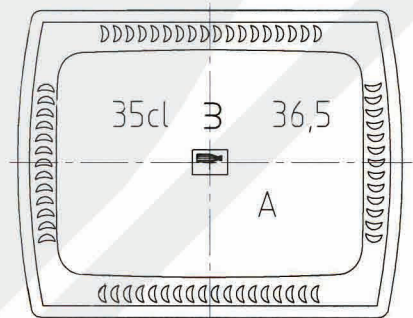

Bottom view

Top view

Kefla-Glas GmbH & Co. KG

The drawing may not be duplicated without our permission, nor third persons be made accessible. Please note § 2 no. 7 copyright Act and § 18 UWG. Diese Zeichnung darf ohne unsere Genehmigung weder vervielfältigt, noch dritten Personen zugänglich gemacht werden. Auf §2 Ziffer 7 Urheberges. und § 18 UWG wird hingewiesen.	Article/ Artikel:	Espiritu 350 ml	
	Finish/ Mündung:	cork/ Kork	
Minimum through hole/ Mindestdurchgangsloch Hals innen: Maximum allowed deviation from vertical axis/ Maximal zulässige Abweichung der vertikalen Achse:	Size/ Volumen:	350 ± 7 ml	
	Brimfull/ Randvoll:	365 ± 7 ml	
	Filling height/ Füllhöhe:	~ 32 mm	
	Weight/ Gewicht:	~ 500 g	
	Glass color/ Glasfarbe:	white flint/ weiß	
		Ø 14 mm	
		2,1 mm	
Dimensions without individual tolerance according to ISO 2768-v/ Abmessungen ohne spezielle Toleranz n. ISO 2768-v			