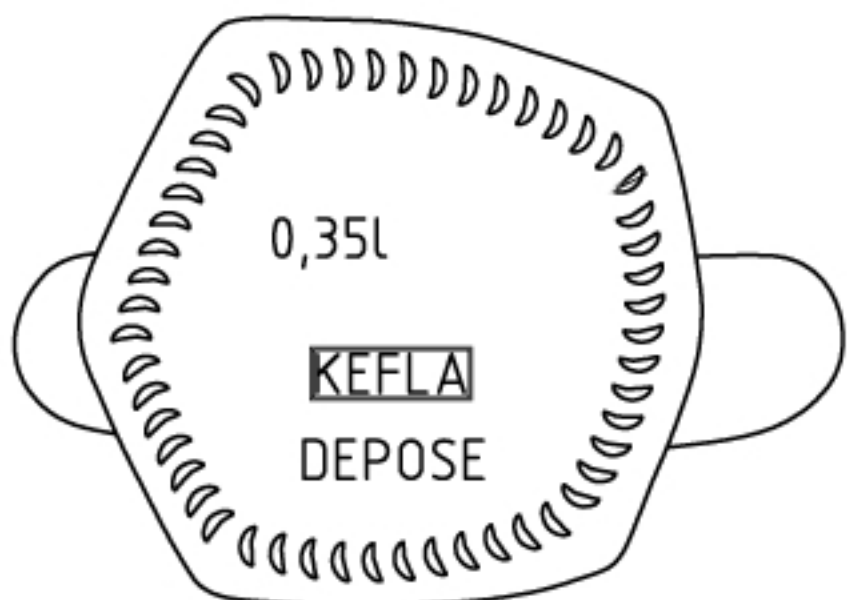

BOTTOM VIEW

Kefla-Glas GmbH & Co. KG

<p>The drawing may not be duplicated without our permission, nor third persons be made accessible. Please note § 2 no. 7 copyright Act and § 18 UWG. We reserve the right to make any changes without prior notice. Diese Zeichnung darf ohne unsere Genehmigung weder vervielfältigt, noch dritten Personen zugänglich gemacht werden. Auf §2 Ziffer 7 Urheberges. und § 18 UWG wird hingewiesen. Wir behalten uns das Recht vor, ohne vorherige Ankündigung, Änderungen jeglicher Art vorzunehmen.</p>	Article/ Artikel:	Engel 350 ml	
	Finish/ Mündung:	cork/ Kork	
	Size/ Volumen:	~ 350 ± 7 ml	
	Brimfull/ Randvoll:	~ 362 ± 7 ml	
	Filling height/ Füllhöhe:	~ 41 mm	
	Weight/ Gewicht:	~ 590 g	
	Glass color/ Glasfarbe:	white flint/ weiß	
	Minimum through hole/ Mindestdurchgangsloch	Ø 12 mm	
	Hals innen:		
	Maximum allowed deviation from vertical axis/ Maximal zulässige Abweichung der vertikalen Achse		2,8 mm

Dimensions without individual tolerance according to ISO 2768-v/ Abmessungen ohne spezielle Toleranz n. ISO 2768-v