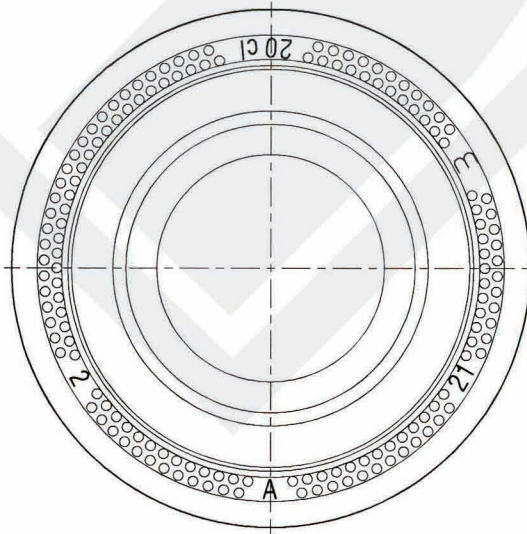

Bottom view

Kefla-Glas GmbH & Co. KG

The drawing may not be duplicated without our permission, nor third persons be made accessible. Please note § 2 no. 7 copyright Act and § 18 UWG.	Article/ Artikel:	Bonny 200 ml
Diese Zeichnung darf ohne unsere Genehmigung weder vervielfältigt, noch dritten Personen zugänglich gemacht werden. Auf § 2 Ziffer 7 Urheberges. und § 18 UWG wird hingewiesen.	Finish/ Mündung:	cork/ Kork
Minimum through hole/ Mindestdurchgangsloch Hals innen:	Size/ Volumen:	200 ± 6 ml
Maximum allowed deviation from vertical axis/ Maximal zulässige Abweichung der vertikalen Achse:	Brimfull/ Randvoll:	210 ± 6 ml
Dimensions without individual tolerance according to ISO 2768-v/ Abmessungen ohne spezielle Toleranz n. ISO 2768-v	Filling height/ Füllhöhe:	~ 35 mm
	Weight/ Gewicht:	~ 350 g
	Glass color/ Glasfarbe:	white flint/ weiß